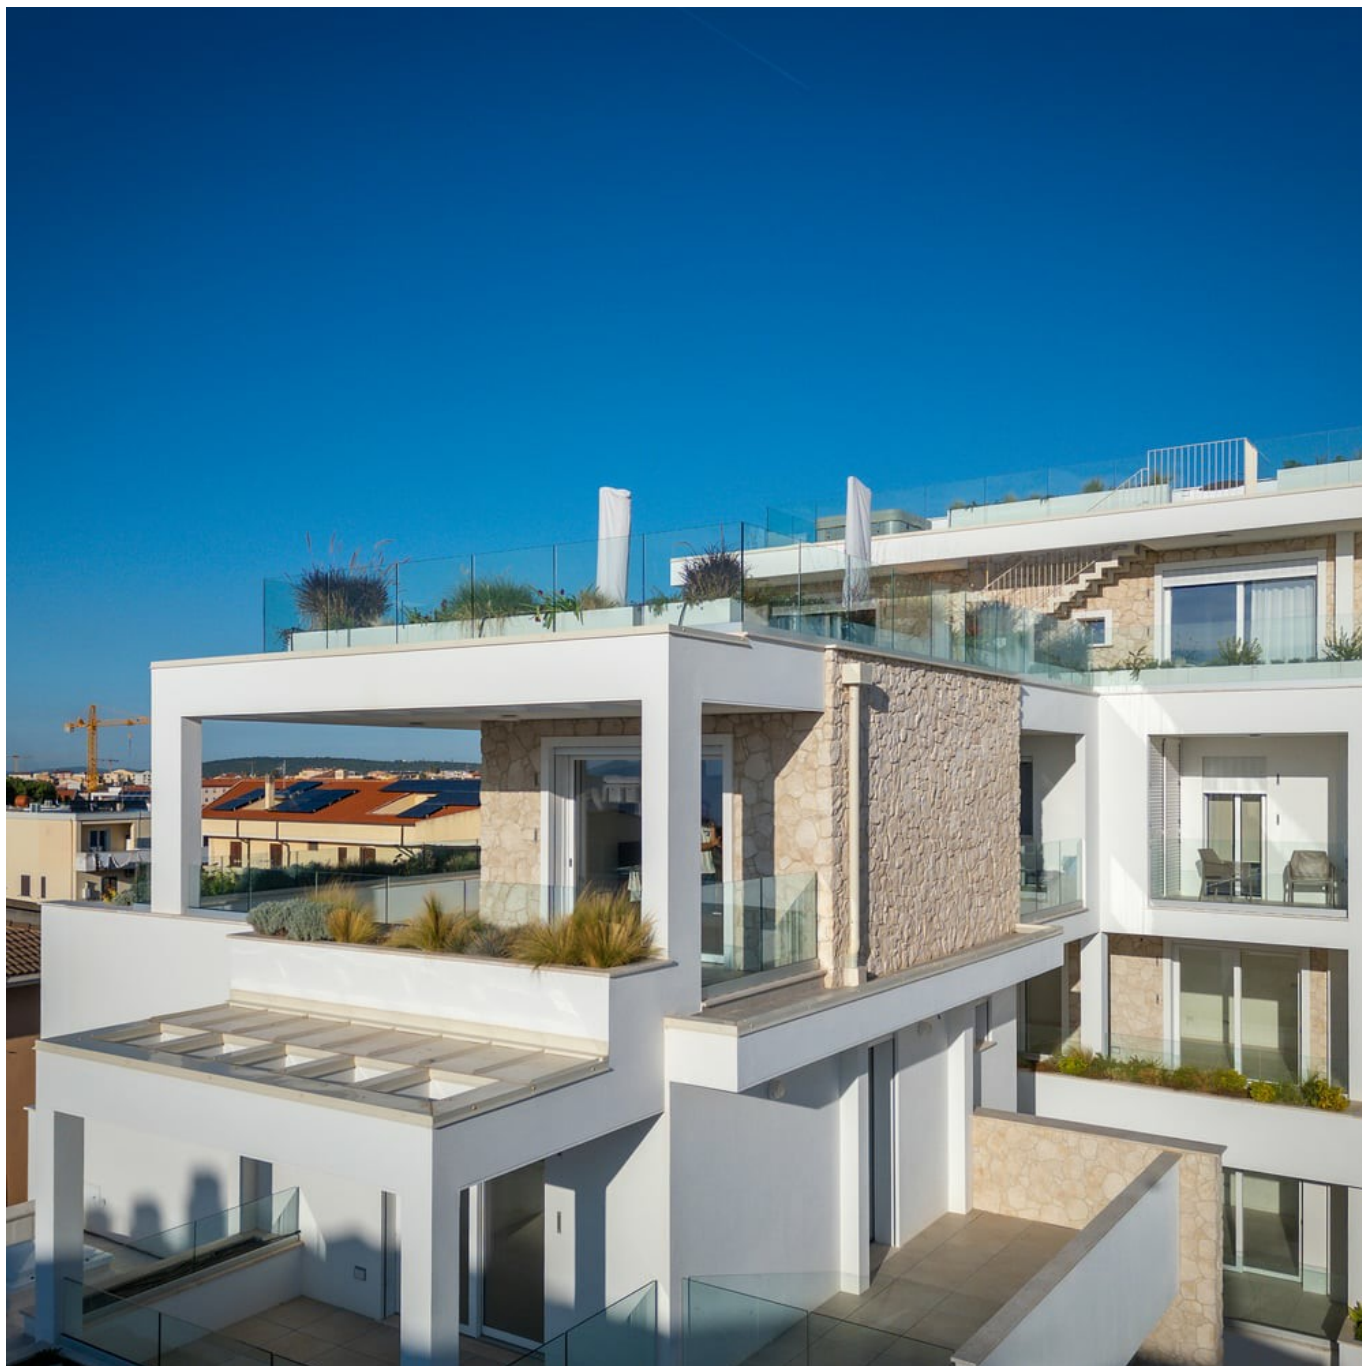

FIN-Window Nova-line 77
PVC-PVC

Casa plurifamiliare in Sardegna

Nuova costruzione vicino a Sassari: un elegante gioco di materiali.

Ad Alghero, la Residenza Calarè unisce tradizione e contemporaneità in un progetto che dialoga con l'architettura del luogo. Finstal ha contribuito con finestre e porte-finestre alzanti scorrevoli che si inseriscono con naturalezza tra pietra naturale e superfici intonacate. I serramenti Nova-line, con ante a tutto vetro sul lato esterno, e le grandi superfici vetrate valorizzano la luce naturale e il gioco dei materiali. Anche le porte-finestre alzanti scorrevoli, con anta Step-line, amplificano la luminosità degli interni. La finitura bianca gofrata dei profili si inserisce perfettamente nelle facciate intonacate.

www.finstal.com/it/realizzazioni/casa-plurifamiliare-in-sardegna/311-12773.html

Casa plurifamiliare in Sardegna

Nuova costruzione vicino a Sassari: un elegante gioco di materiali.

www.finstral.com/it/realizzazioni/casa-plurifamiliare-in-sardegna/311-12773.html

Casa plurifamiliare in Sardegna

Nuova costruzione vicino a Sassari: un elegante gioco di materiali.

www.finstral.com/it/realizzazioni/casa-plurifamiliare-in-sardegna/311-12773.html

Casa plurifamiliare in Sardegna

Nuova costruzione vicino a Sassari: un elegante gioco di materiali.

www.finstral.com/it/realizzazioni/casa-plurifamiliare-in-sardegna/311-12773.html

Casa plurifamiliare in Sardegna

Nuova costruzione vicino a Sassari: un elegante gioco di materiali.