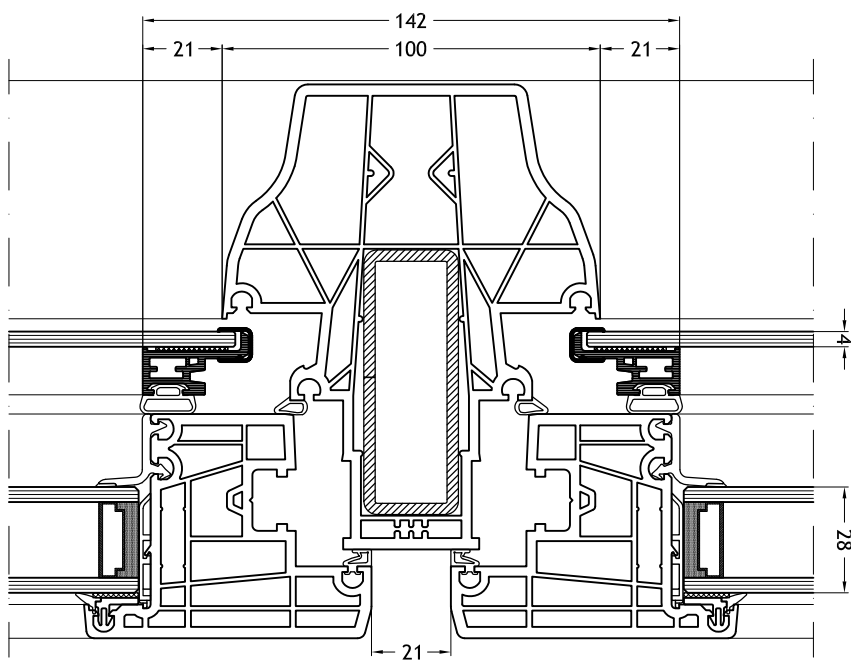

Travesaño 952
con hoja Nova-line Twin