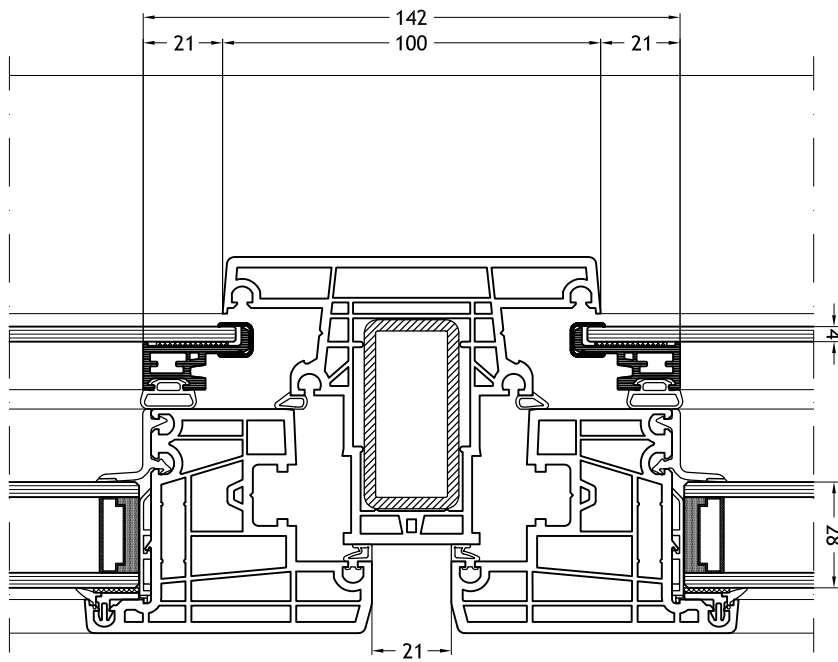

# Diseños técnicos

escala 1:2

**Marco bloc L - 951**  
con hoja Nova-line Twin

**Solera plana**  
con hoja Nova-line Twin

**Travesaño 969**  
con hoja Nova-line Twin