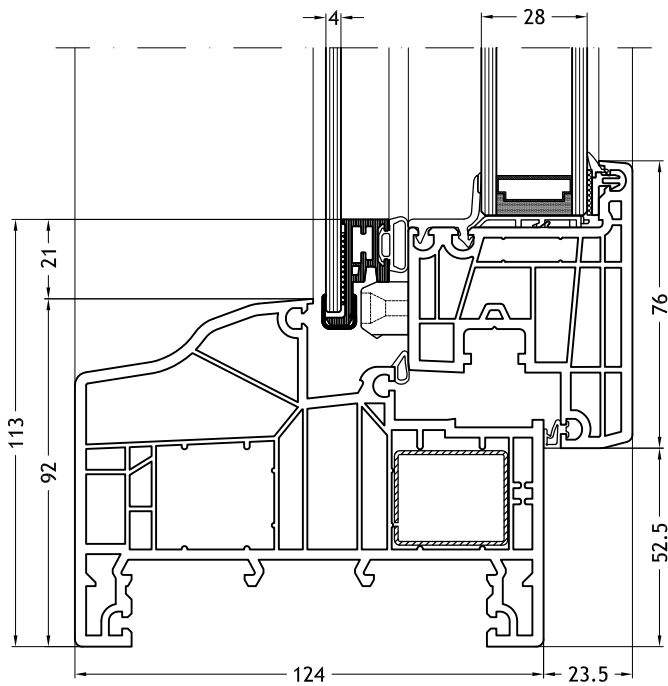

# Diseños técnicos

escala 1:2

**Marco bloc L - 951**  
con hoja Nova-line Twin

**Solera plana**  
con hoja Nova-line Twin

**Travesaño 969**  
con hoja Nova-line Twin