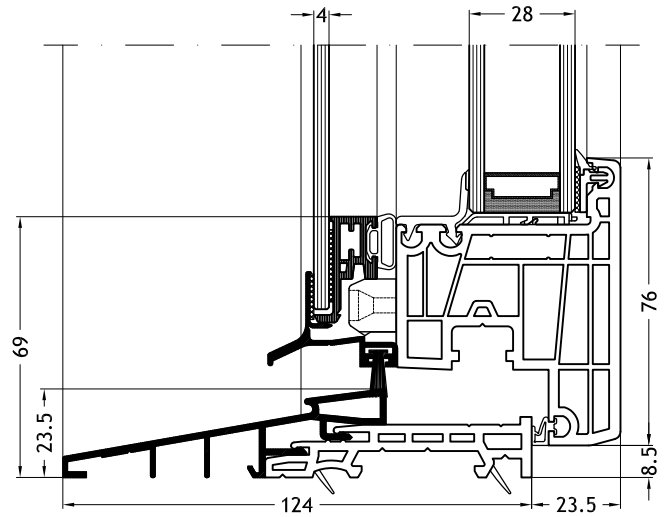

# Diseños técnicos

escala 1:2

**Marco bloc L - 951**  
con hoja Nova-line Twin

**Solera plana**  
con hoja Nova-line Twin

**Travesaño 969**  
con hoja Nova-line Twin