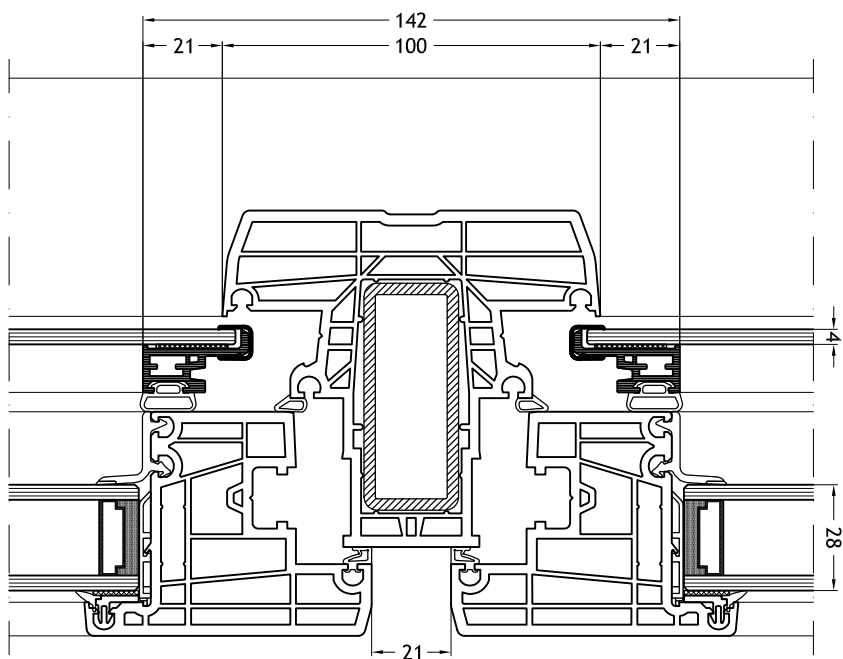

Diseños técnicos

escala 1:2

Travesaño 922
con hoja Nova-line Twin