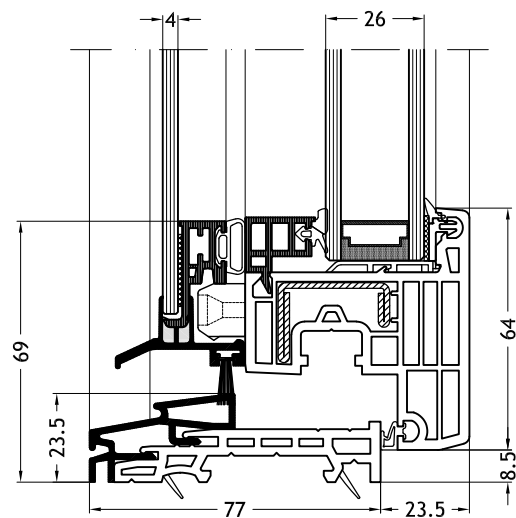

Technische tekeningen

Schaal 1:2

Kozijn Z-vorm 965
met vleugel Nova-line Twin

Kozijn Z-vorm 966
met vleugel Nova-line Twin

Vlakke onderdorpel
met vleugel Nova-line Twin

Technische tekeningen

Schaal 1:2

Kalf/Stijl 969