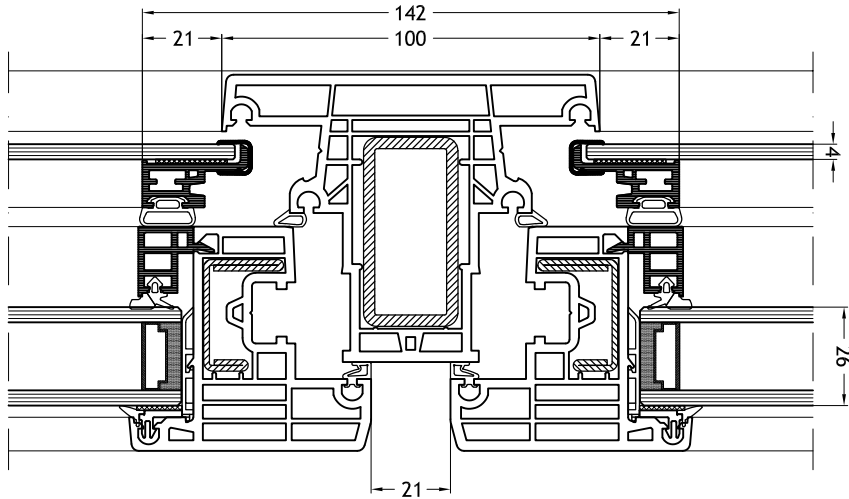

Technische tekeningen

Schaal 1:2

Kalf/Stijl 969

met vleugel Nova-line Twin