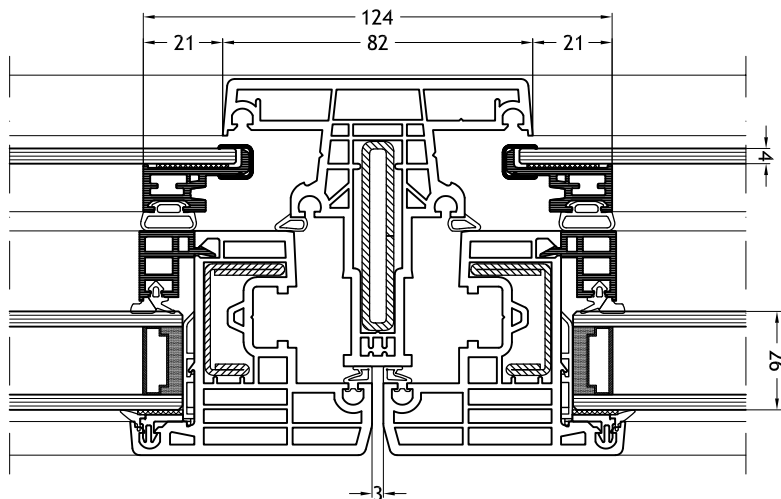

Klassieke stolp-middenpartij 945
met vleugel Nova-line Twin

Kalf/Stijl 968

met vleugel Nova-line Twin