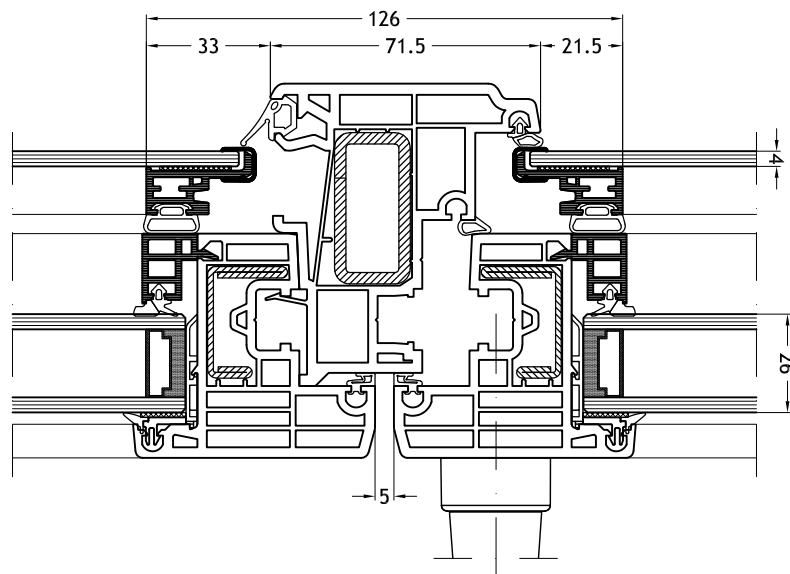

met vleugel Nova-line Twin

Kalf/Stijl 968

met vleugel Nova-line Twin

Technische tekeningen

Schaal 1:2

Klassieke stolp-middenpartij 945
met vleugel Nova-line Twin

Klassieke stolp-middenpartij N56
met vleugel Nova-line Twin