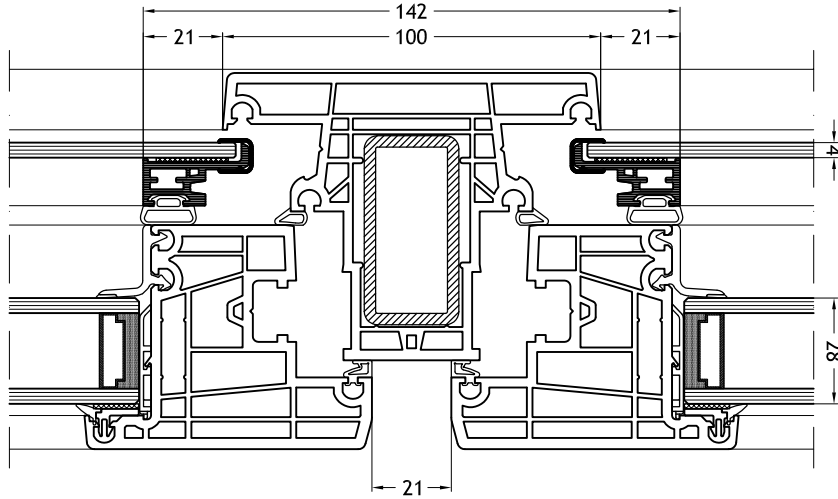

Marco Z, 965
con hoja Nova-line Twin

Marco Z, 966
con hoja Nova-line Twin

Solera plana
con hoja Nova-line Twin

Diseños técnicos

escala 1:2

Travesaño 969
con hoja Nova-line Twin

Batiente central clásico 945
con hoja Nova-line Twin