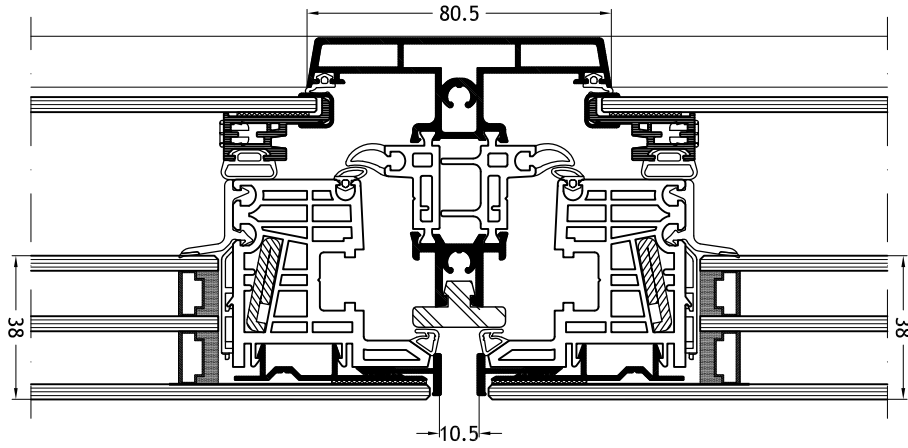

Technische tekeningen

Schaal 1:2

Kalf/Stijl 9726

met vleugel Nova-line Cristal Twin