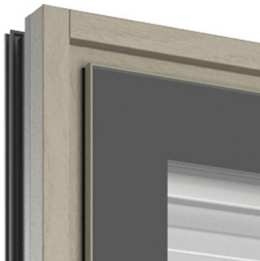

FIN-Project

Nova-line Cristal Twin

Aluminium-Hout

Vleugeloverdekkende, volglasoptiek buiten en binnen met jalouzie of plissé in de combi-vleugel.

Afbeelding in éénvleugelige uitvoering met aan woonzijde gelijkliggende kozijnen en vleugels, buiten aluminium olijfgrijs F702 en binnen hout zandgrijs 3X03, randemaileringskleur zwart G01