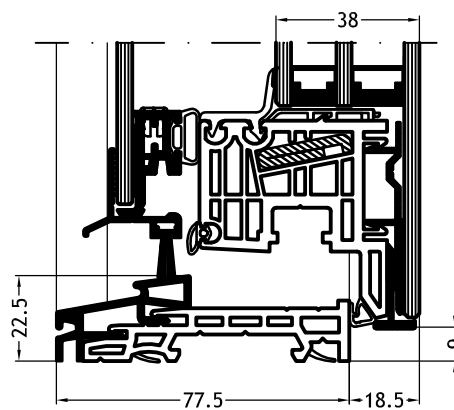

Technische tekeningen

Schaal 1:2

Kozijn Z-vorm 9B2Y

met vleugel Nova-line Cristal Twin

Kozijn Z-vorm 9D2Y

met vleugel Nova-line Cristal Twin

Vlakke onderdorpel

met vleugel Nova-line Cristal Twin