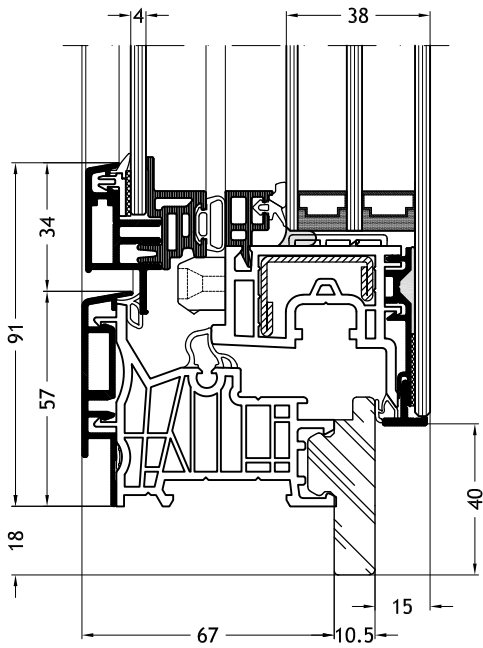

Technische tekeningen

Schaal 1:2

met vleuge Slim-line Cristal Twin A33

Kozijn Z-vorm 9A2X