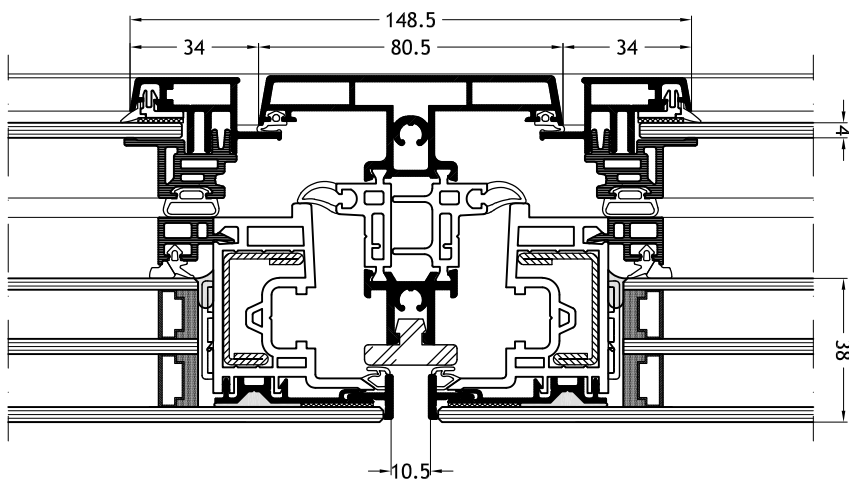

Technische tekeningen

Schaal 1:2

Kalf/Stijl 9739

met vleuge Slim-line Cristal Twin A33

Kalf/Stijl 9726

met vleuge Slim-line Cristal Twin A33

Technische tekeningen

Schaal 1:2