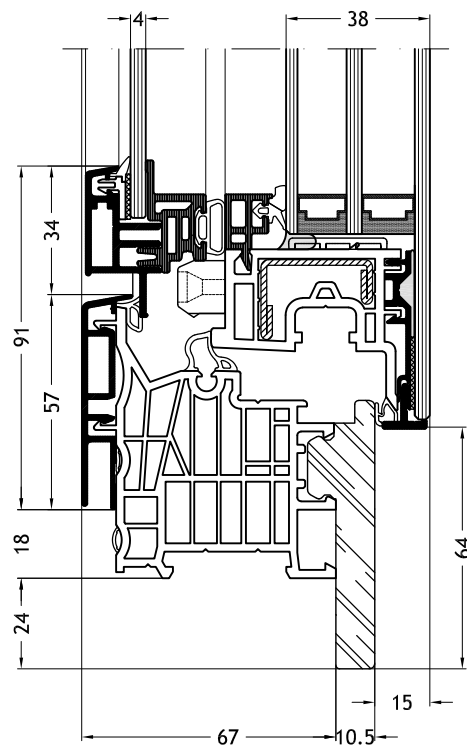

Technische tekeningen

Schaal 1:2

Kozijn L-vorm 9A1X
met vleuge Slim-line Cristal Twin A33

Kozijn L-vorm 9D1W
met vleuge Slim-line Cristal Twin A33

Kozijn L-vorm 9D1Z
met vleuge Slim-line Cristal Twin A33

Kozijn L-vorm 9D1V
met vleuge Slim-line Cristal Twin A33