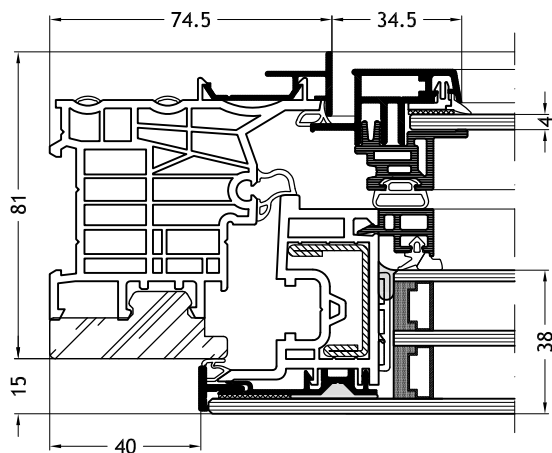

Technische tekeningen

Schaal 1:2