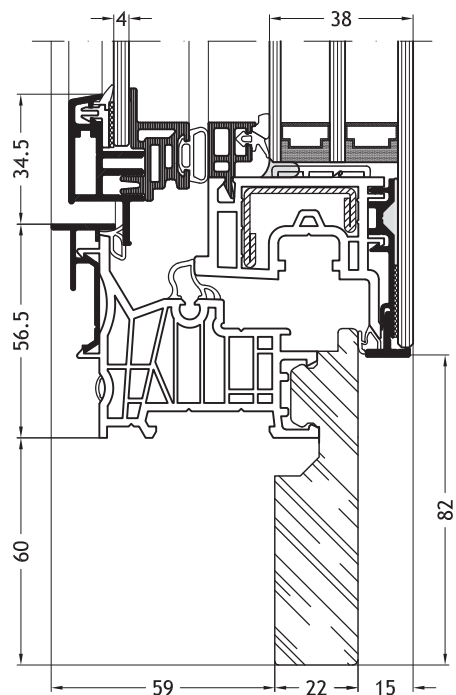

Kozijn Z-vorm 9H2V
met vleuge Slim-line Cristal Twin A33

Technische tekeningen

Schaal 1:2

Kozijn Z-vorm 9H2Y
met vleuge Slim-line Cristal Twin A33

Kozijn Z-vorm 9H2X
met vleuge Slim-line Cristal Twin A33

Vlakte onderdorpel
met vleuge Slim-line Cristal Twin A33