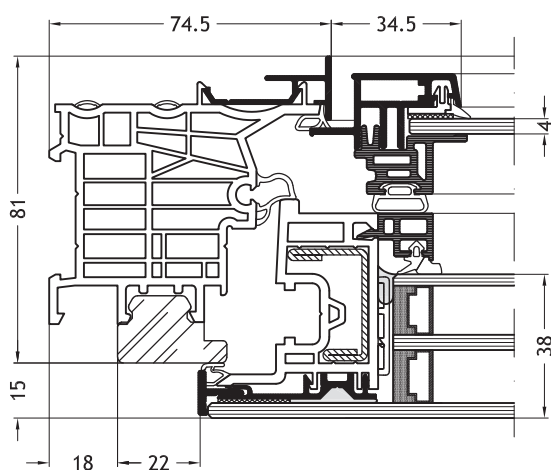

Technische tekeningen

Schaal 1:2

Kozijn L-vorm 9C1V
met vleuge Slim-line Cristal Twin A33

Kozijn L-vorm 9C1Y
met vleuge Slim-line Cristal Twin A33

Kozijn L-vorm 9C1X
met vleuge Slim-line Cristal Twin A33

Kozijn Z-vorm 9A2V
met vleuge Slim-line Cristal Twin A33