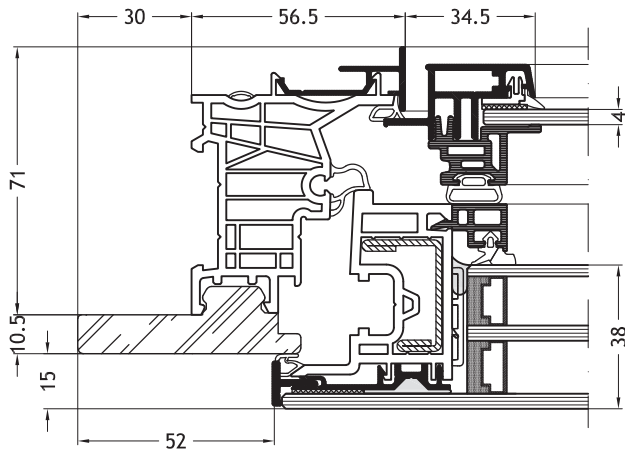

Kozijn Z-vorm 9B2Y

met vleuge Slim-line Cristal Twin A33

Technische tekeningen

Schaal 1:2

Kozijn Z-vorm 9B2X
met vleuge Slim-line Cristal Twin A33

Kozijn Z-vorm 9D2V
met vleuge Slim-line Cristal Twin A33

Kozijn Z-vorm 9D2Y
met vleuge Slim-line Cristal Twin A33