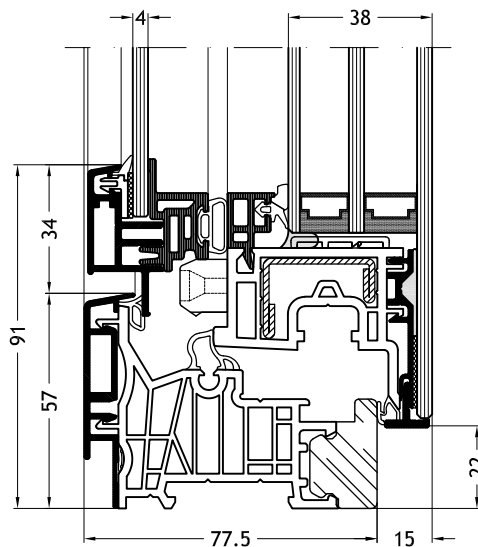

Kozijn Z-vorm 9D2X
met vleuge Slim-line Cristal Twin A33

Technische tekeningen

Schaal 1:2

Kozijn Z-vorm 9C2V
met vleuge Slim-line Cristal Twin A33

Kozijn Z-vorm 9C2Y
met vleuge Slim-line Cristal Twin A33

Kozijn Z-vorm 9C2X
met vleuge Slim-line Cristal Twin A33