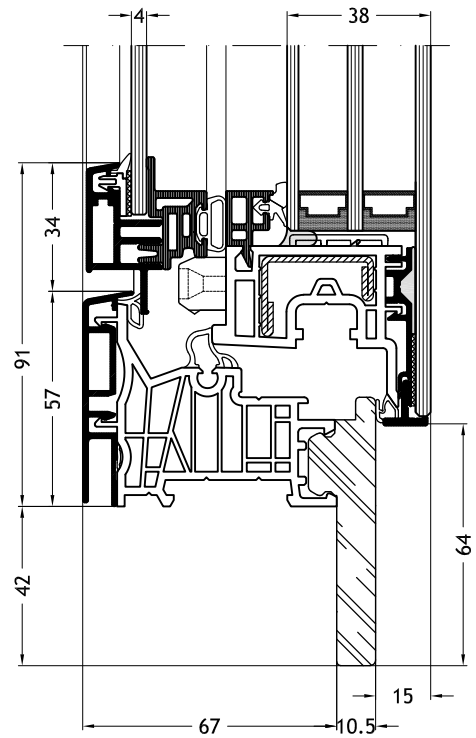

Kozijn Z-vorm 9B2Y

met vleuge Slim-line Cristal Twin A33

Technische tekeningen

Schaal 1:2

Kozijn Z-vorm 9B2X
met vleuge Slim-line Cristal Twin A33

Kozijn Z-vorm 9D2V
met vleuge Slim-line Cristal Twin A33

Kozijn Z-vorm 9D2Y
met vleuge Slim-line Cristal Twin A33