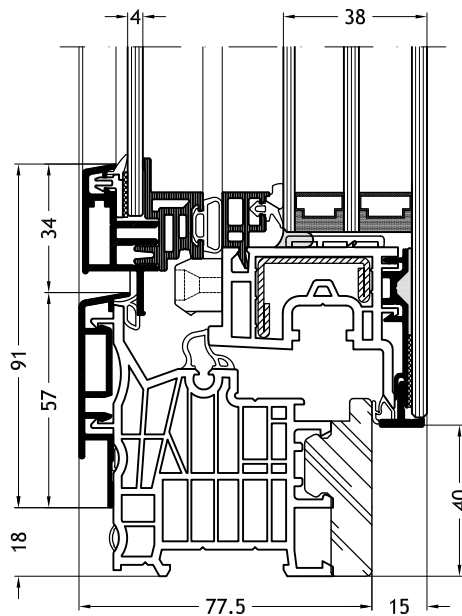

Technische tekeningen

Schaal 1:2

Kozijn L-vorm 9A1W
met vleuge Slim-line Cristal Twin A33

Kozijn L-vorm 9A1Z
met vleuge Slim-line Cristal Twin A33

Kozijn L-vorm 9A1V
met vleuge Slim-line Cristal Twin A33

Kozijn L-vorm 9A1Y
met vleuge Slim-line Cristal Twin A33