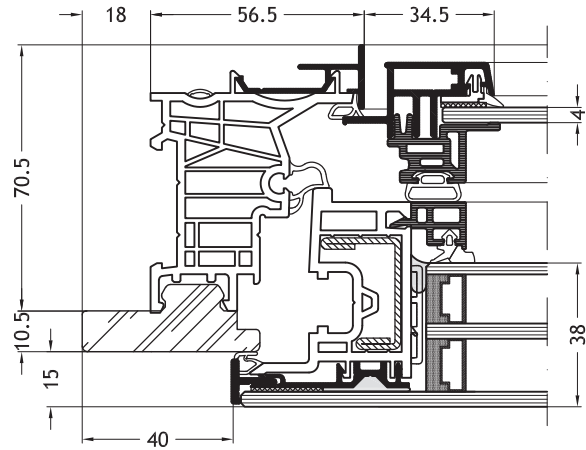

Technische tekeningen

Schaal 1:2

Kozijn Z-vorm 9A2Y

met vleuge Slim-line Cristal Twin A33

Kozijn Z-vorm 9A2X

met vleuge Slim-line Cristal Twin A33

Kozijn Z-vorm 9B2V

met vleuge Slim-line Cristal Twin A33