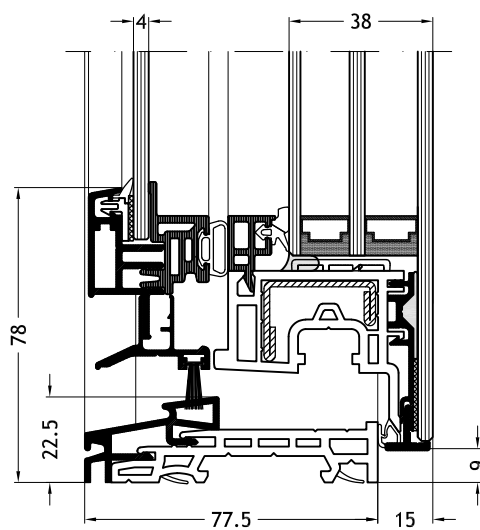

Kozijn Z-vorm 9H2V
met vleuge Slim-line Cristal Twin A33

Technische tekeningen

Schaal 1:2

Kozijn Z-vorm 9H2Y
met vleuge Slim-line Cristal Twin A33

Kozijn Z-vorm 9H2X
met vleuge Slim-line Cristal Twin A33

Vlakte onderdorpel
met vleuge Slim-line Cristal Twin A33