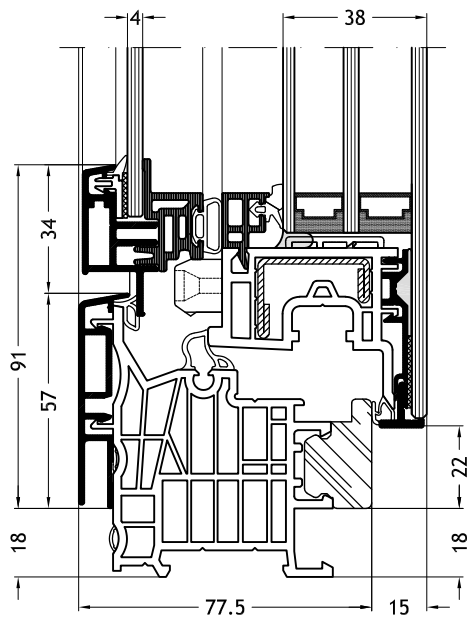

Technische tekeningen

Schaal 1:2