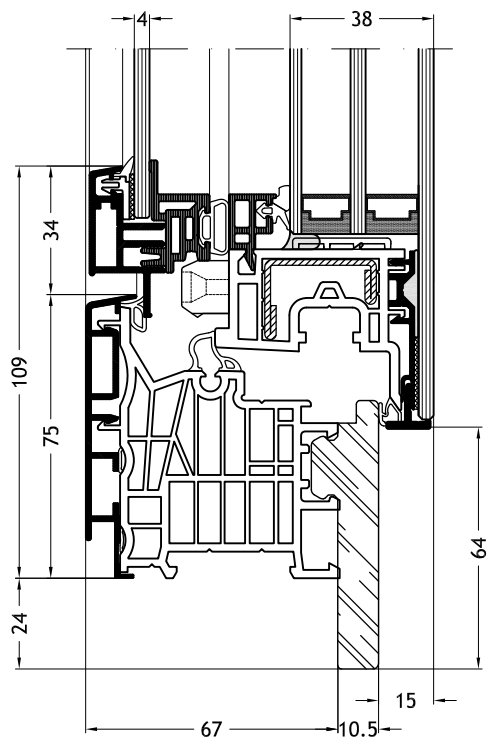

Technische tekeningen

Schaal 1:2

Kozijn L-vorm 9A1X
met vleuge Slim-line Cristal Twin A33

Kozijn L-vorm 9D1W
met vleuge Slim-line Cristal Twin A33

Kozijn L-vorm 9D1Z
met vleuge Slim-line Cristal Twin A33

Kozijn L-vorm 9D1V
met vleuge Slim-line Cristal Twin A33