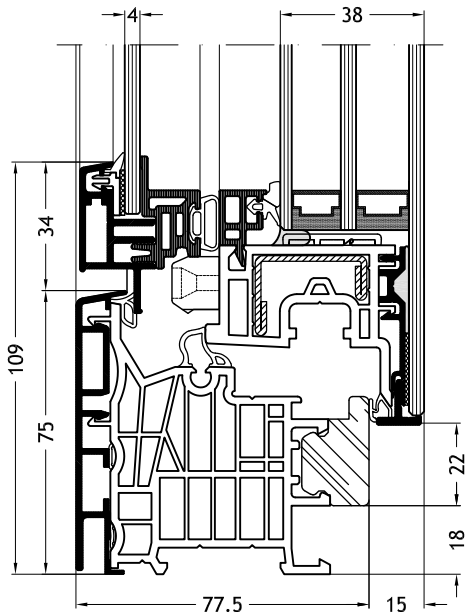

Technische tekeningen

Schaal 1:2

Kozijn L-vorm 9D1Y
met vleuge Slim-line Cristal Twin A33

Kozijn L-vorm 9D1X
met vleuge Slim-line Cristal Twin A33

Kozijn L-vorm 9C1W
met vleuge Slim-line Cristal Twin A33

Kozijn L-vorm 9C1Z
met vleuge Slim-line Cristal Twin A33