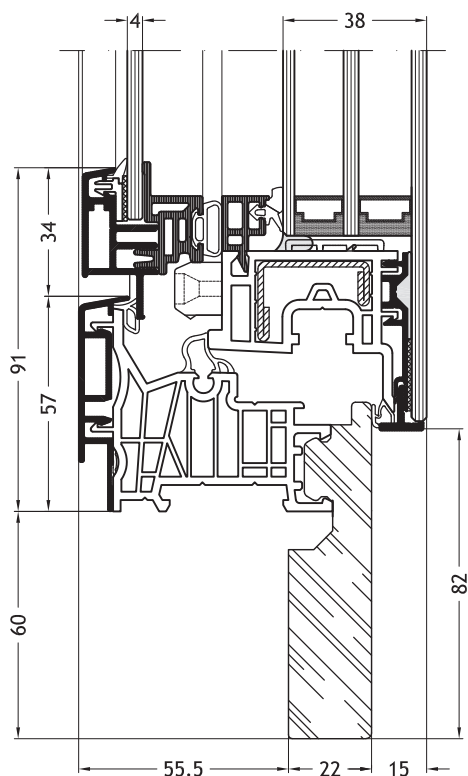

Technische tekeningen

Schaal 1:2