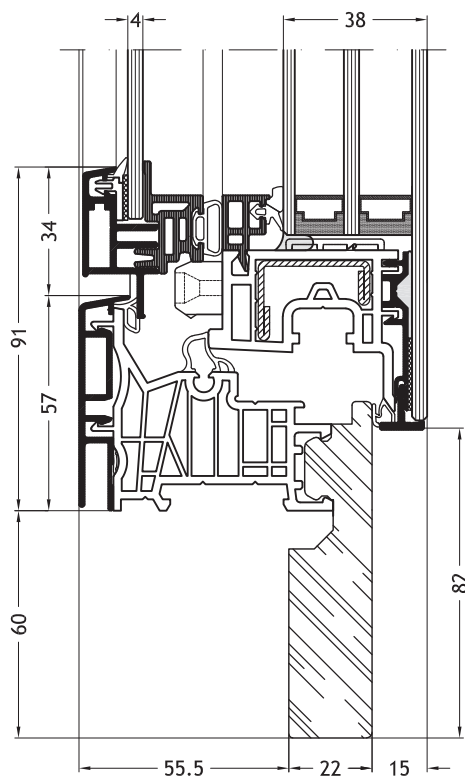

Kozijn Z-vorm 9H2X
met vleuge Slim-line Cristal Twin A33

Kozijn Z-vorm 9H2V
met vleuge Slim-line Cristal Twin A33