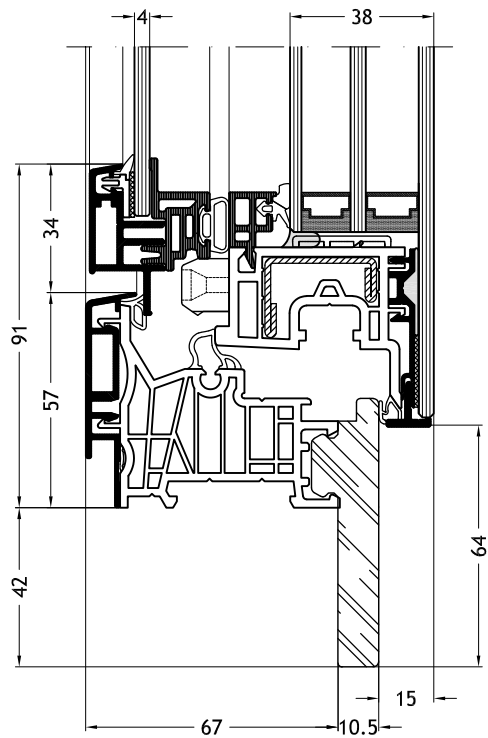

Kozijn Z-vorm 9B2Y

met vleuge Slim-line Cristal Twin A33

Technische tekeningen

Schaal 1:2

Kozijn Z-vorm 9B2X
met vleuge Slim-line Cristal Twin A33

Kozijn Z-vorm 9D2V
met vleuge Slim-line Cristal Twin A33

Kozijn Z-vorm 9D2Y
met vleuge Slim-line Cristal Twin A33