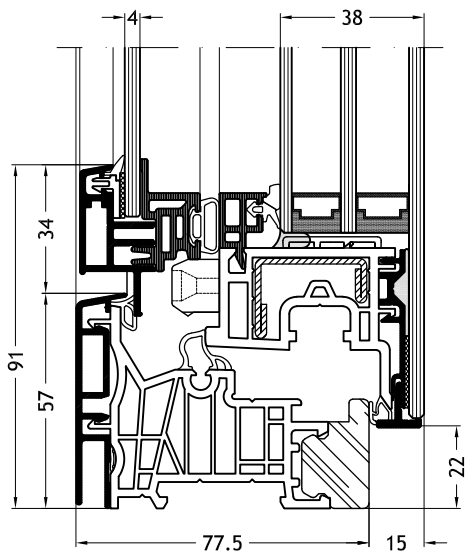

Technische tekeningen

Schaal 1:2