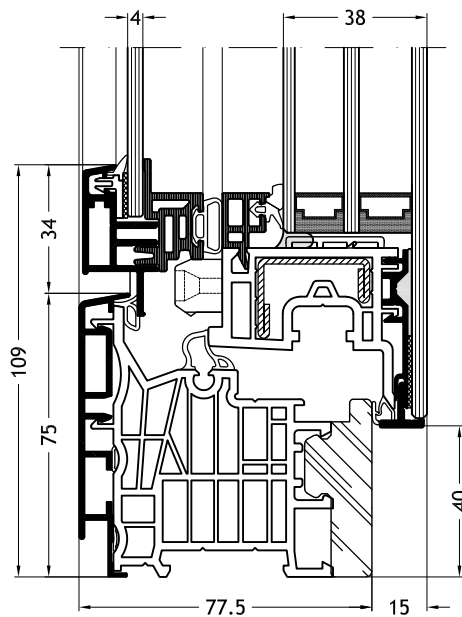

Technische tekeningen

Schaal 1:2

Kozijn L-vorm 9A1W
met vleuge Slim-line Cristal Twin A33

Kozijn L-vorm 9A1Z
met vleuge Slim-line Cristal Twin A33

Kozijn L-vorm 9A1V
met vleuge Slim-line Cristal Twin A33

Kozijn L-vorm 9A1Y
met vleuge Slim-line Cristal Twin A33