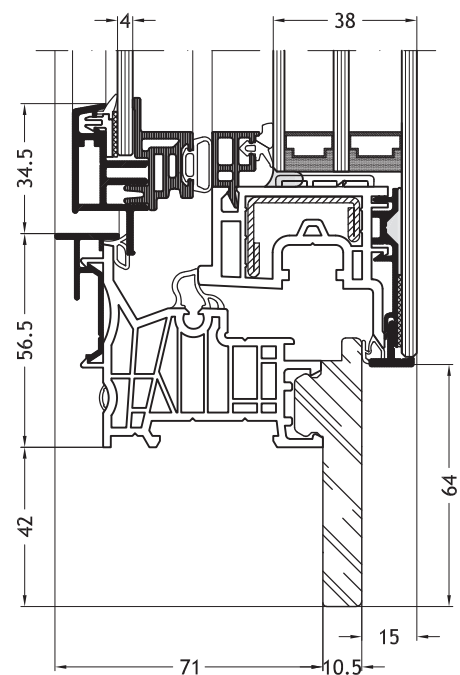

Kozijn Z-vorm 9C2Y
met vleuge Slim-line Cristal Twin A33

Kozijn Z-vorm 9D2X
met vleuge Slim-line Cristal Twin A33