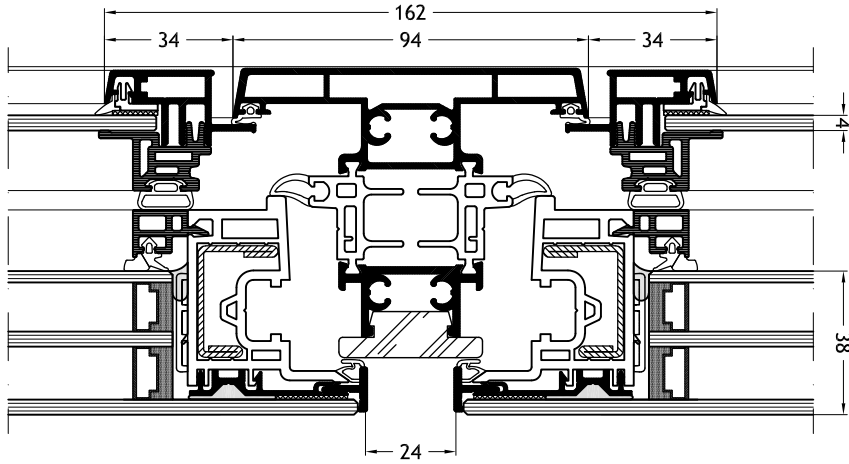

Technische tekeningen

Schaal 1:2

Kalf/Stijl 9739

met vleuge Slim-line Cristal Twin A33