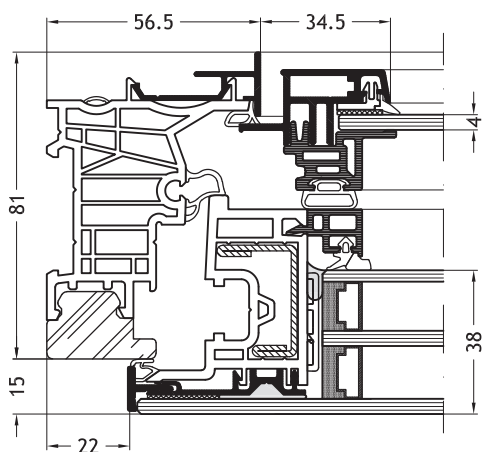

Kozijn Z-vorm 9D2X
met vleuge Slim-line Cristal Twin A33

Technische tekeningen

Schaal 1:2

Kozijn Z-vorm 9C2V
met vleuge Slim-line Cristal Twin A33

Kozijn Z-vorm 9C2Y
met vleuge Slim-line Cristal Twin A33

Kozijn Z-vorm 9C2X
met vleuge Slim-line Cristal Twin A33