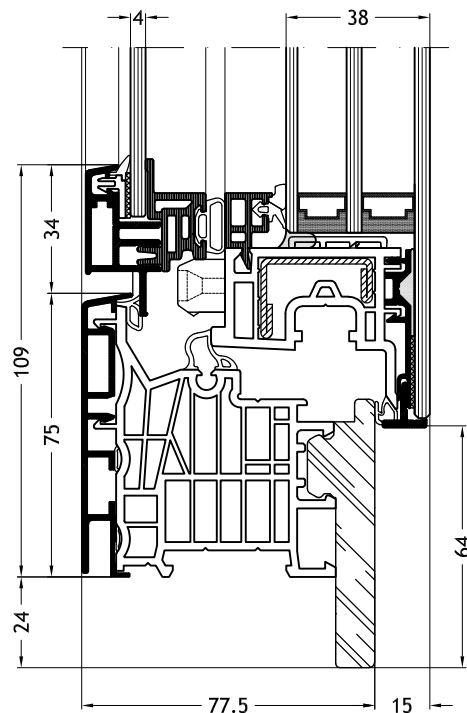

Technische tekeningen

Schaal 1:2