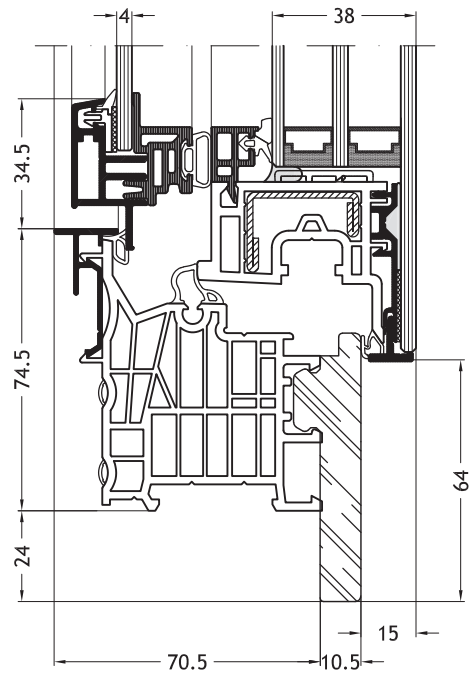

Technische tekeningen

Schaal 1:2