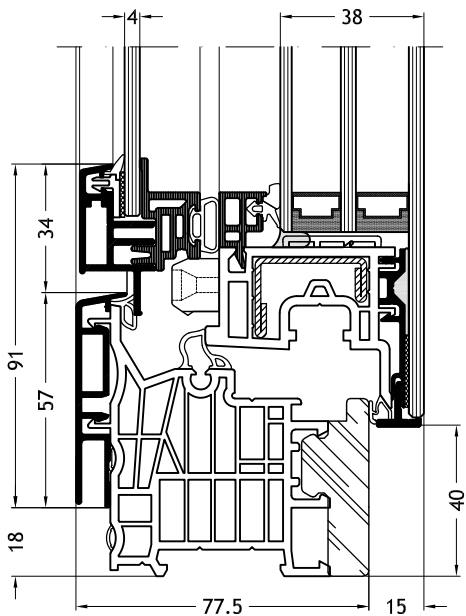

Technische tekeningen

Schaal 1:2

Kozijn L-vorm 9A1W
met vleuge Slim-line Cristal Twin A33

Kozijn L-vorm 9A1Z
met vleuge Slim-line Cristal Twin A33

Kozijn L-vorm 9A1V
met vleuge Slim-line Cristal Twin A33

Kozijn L-vorm 9A1Y
met vleuge Slim-line Cristal Twin A33