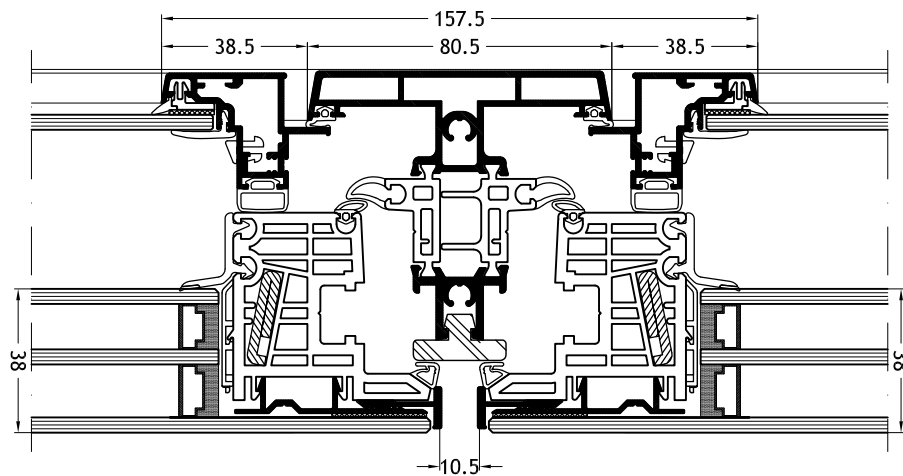

Technische tekeningen

Schaal 1:2

Kozijn Z-vorm 9B2Y

met vleugel Classic-line Cristal Twin

Kozijn Z-vorm 9D2Y

met vleugel Classic-line Cristal Twin

Kalf/Stijl 9726

met vleugel Classic-line Cristal Twin