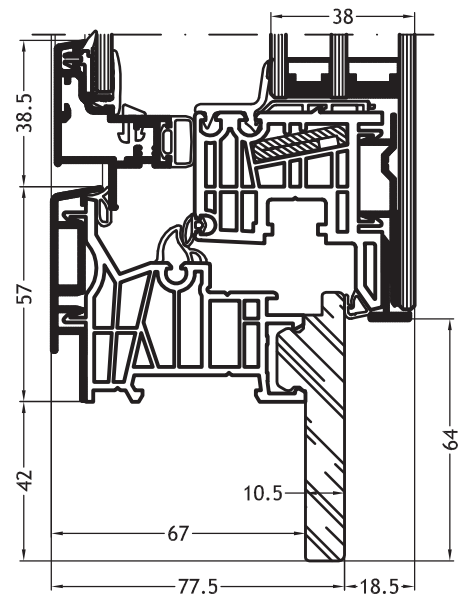

Technische tekeningen

Schaal 1:2

Kozijn Z-vorm 9B2Y

met vleugel Classic-line Cristal Twin

Kozijn Z-vorm 9D2Y

met vleugel Classic-line Cristal Twin

Kalf/Stijl 9726

met vleugel Classic-line Cristal Twin