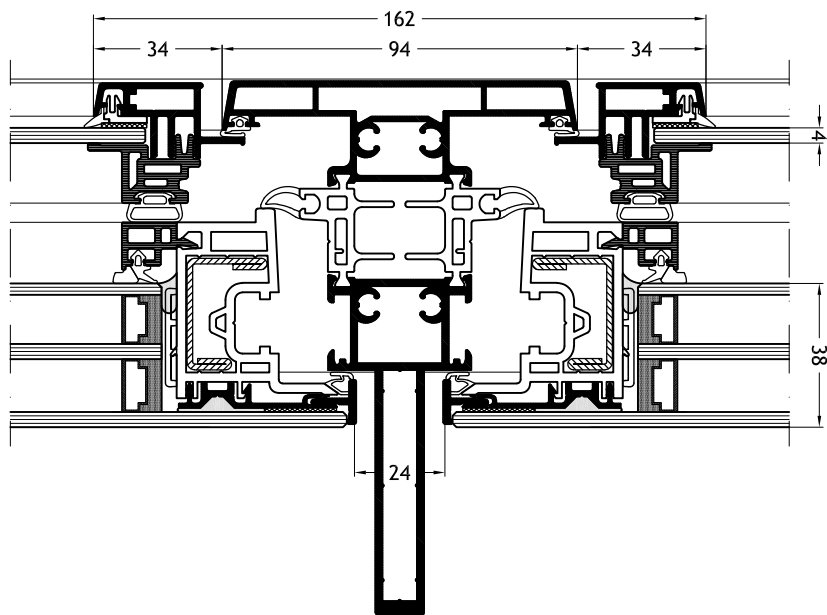

Kalf/Stijl 744

met vleuge Slim-line Cristal Twin A33