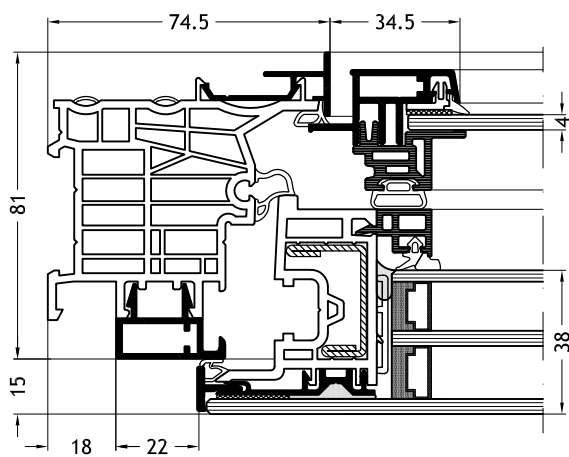

Kozijn L-vorm C1X
met vleuge Slim-line Cristal Twin A33