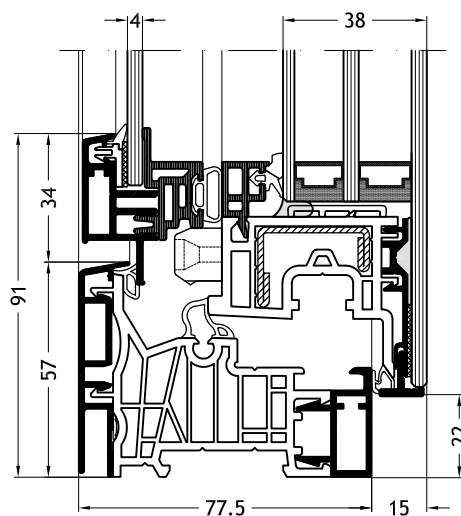

Technische tekeningen

Schaal 1:2

Kozijn Z-vorm C2Y
met vleuge Slim-line Cristal Twin A33

Kozijn Z-vorm C2X
met vleuge Slim-line Cristal Twin A33