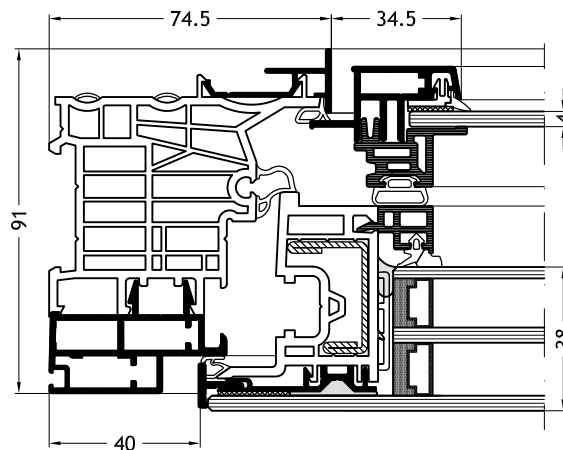

Kozijn L-vorm F1V
met vleuge Slim-line Cristal Twin A33

Technische tekeningen

Schaal 1:2

Kozijn L-vorm F1Y

met vleuge Slim-line Cristal Twin A33

Kozijn L-vorm F1X

met vleuge Slim-line Cristal Twin A33

Kozijn L-vorm C1W