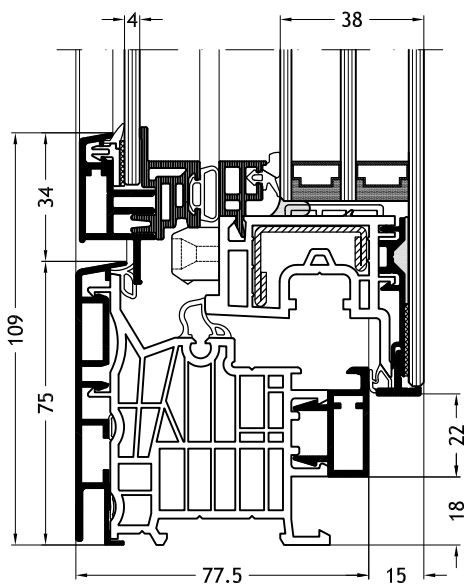

Kozijn L-vorm C1V
met vleuge Slim-line Cristal Twin A33

Kozijn L-vorm C1W

met vleuge Slim-line Cristal Twin A33