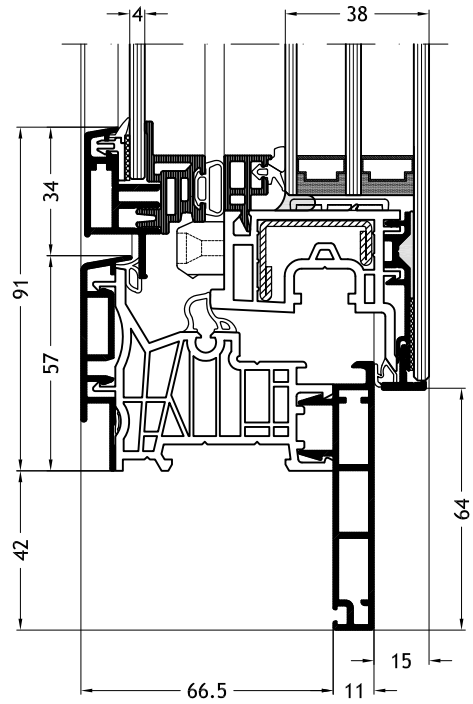

Technische tekeningen

Schaal 1:2

Vlakte onderdorpel
met vleuge Slim-line Cristal Twin A33