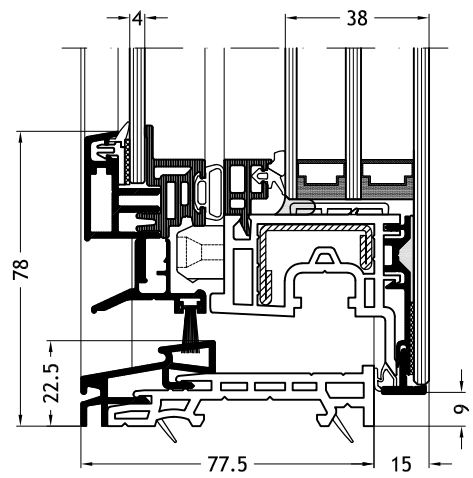

Vlakte onderdorpel
met vleuge Slim-line Cristal Twin A33