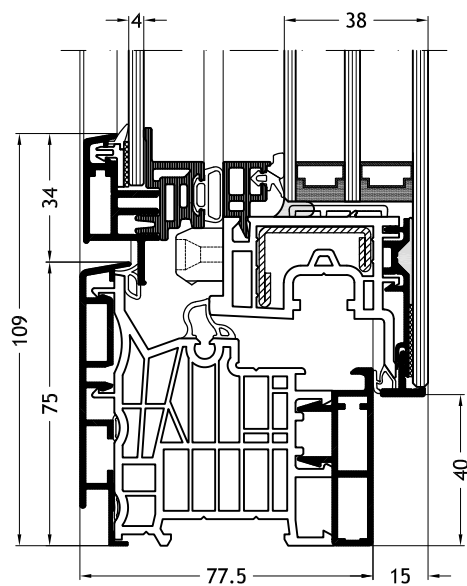

Technische tekeningen

Schaal 1:2

Kozijn L-vorm A1W

met vleuge Slim-line Cristal Twin A33

Kozijn L-vorm A1Z

met vleuge Slim-line Cristal Twin A33

Kozijn L-vorm A1V

met vleuge Slim-line Cristal Twin A33