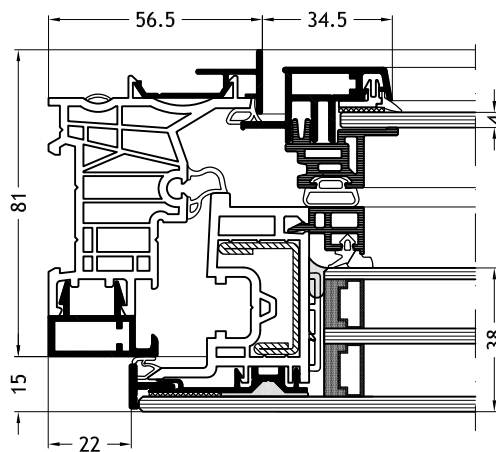

Kozijn Z-vorm D2Y
met vleuge Slim-line Cristal Twin A33

Kozijn Z-vorm C2X
met vleuge Slim-line Cristal Twin A33