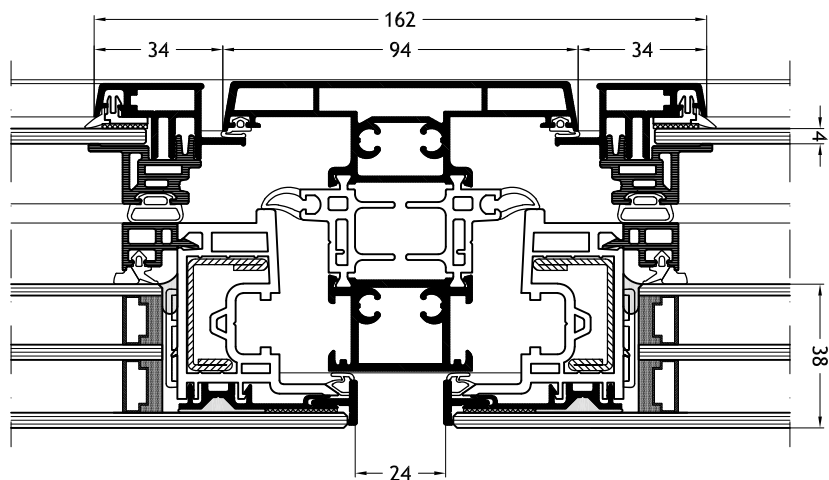

Technische tekeningen

Schaal 1:2

Kalf/Stijl 739

met vleuge Slim-line Cristal Twin A33