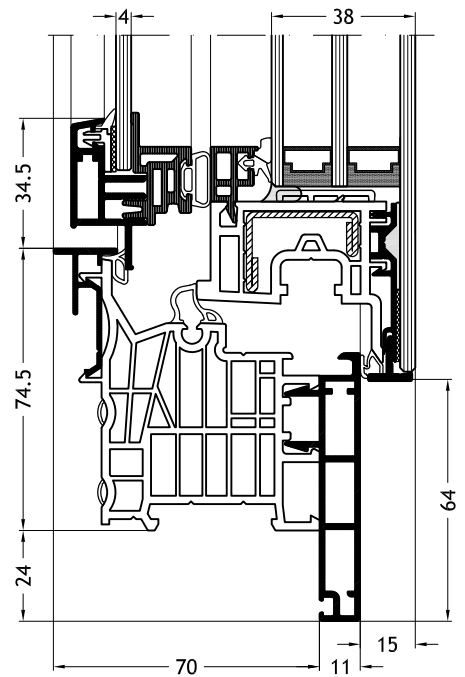

met vleuge Slim-line Cristal Twin A33

Kozijn L-vorm D1Y

met vleuge Slim-line Cristal Twin A33

Kozijn L-vorm D1X

met vleuge Slim-line Cristal Twin A33

Technische tekeningen

Schaal 1:2

Kozijn Z-vorm A2V
met vleuge Slim-line Cristal Twin A33