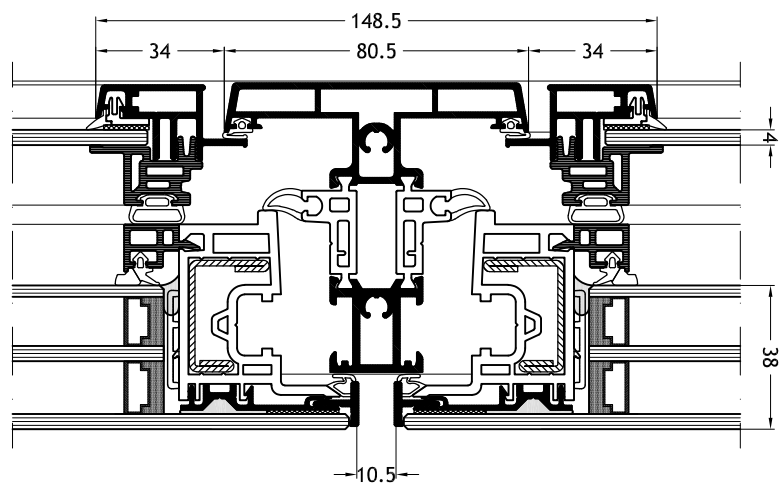

Kalf/Stijl 726

met vleuge Slim-line Cristal Twin A33