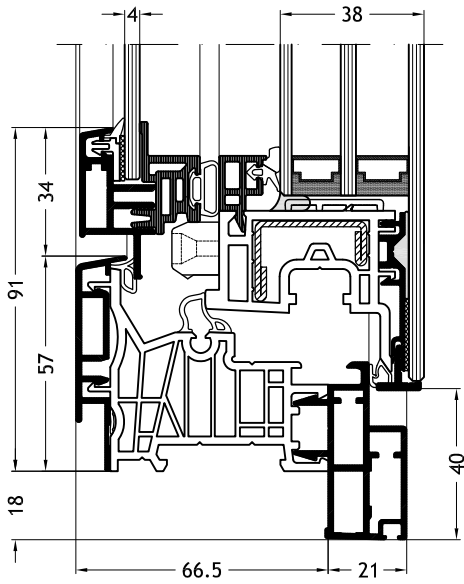

Kozijn Z-vorm A2Y
met vleuge Slim-line Cristal Twin A33

Kozijn Z-vorm A2X
met vleuge Slim-line Cristal Twin A33

Kozijn Z-vorm F2V
met vleuge Slim-line Cristal Twin A33

Technische tekeningen

Schaal 1:2

Kozijn Z-vorm F2Y
met vleuge Slim-line Cristal Twin A33