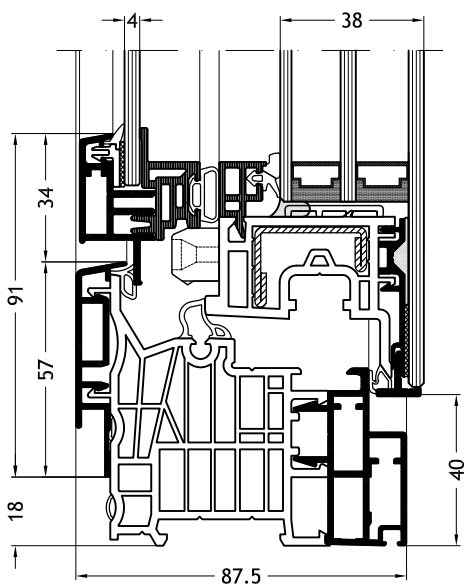

Kozijn L-vorm F1V
met vleuge Slim-line Cristal Twin A33

Technische tekeningen

Schaal 1:2

Kozijn L-vorm F1Y

met vleuge Slim-line Cristal Twin A33

Kozijn L-vorm F1X

met vleuge Slim-line Cristal Twin A33

Kozijn L-vorm C1W