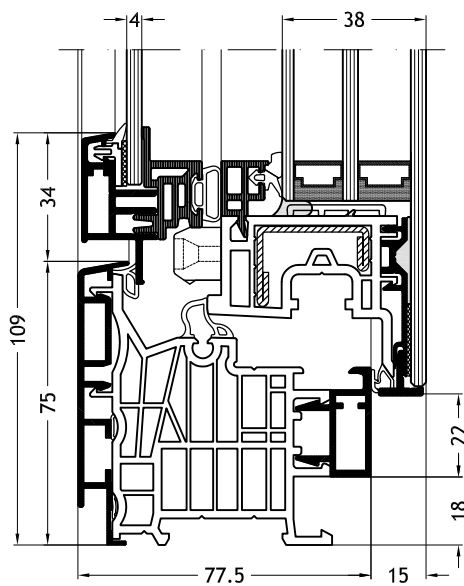

Kozijn L-vorm C1Y
met vleuge Slim-line Cristal Twin A33

Kozijn L-vorm C1Z

met vleuge Slim-line Cristal Twin A33