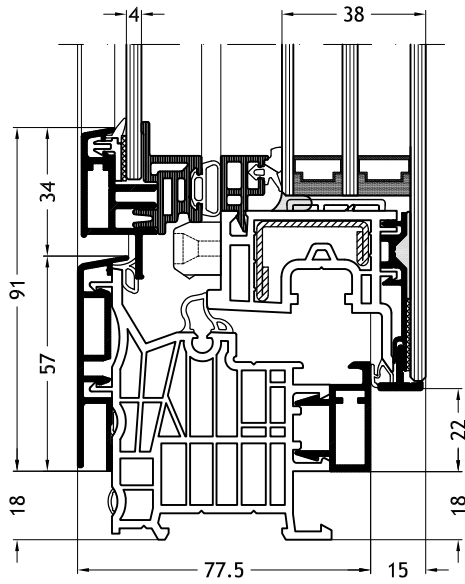

met vleuge Slim-line Cristal Twin A33

Kozijn L-vorm C1Z

met vleuge Slim-line Cristal Twin A33

Technische tekeningen

Schaal 1:2

Kozijn L-vorm C1V
met vleuge Slim-line Cristal Twin A33

Kozijn L-vorm C1Y
met vleuge Slim-line Cristal Twin A33