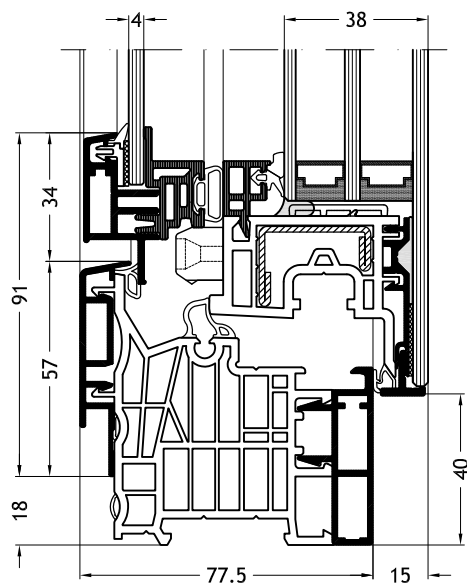

Kozijn L-vorm F1W
met vleuge Slim-line Cristal Twin A33

Kozijn L-vorm A1Y

met vleuge Slim-line Cristal Twin A33