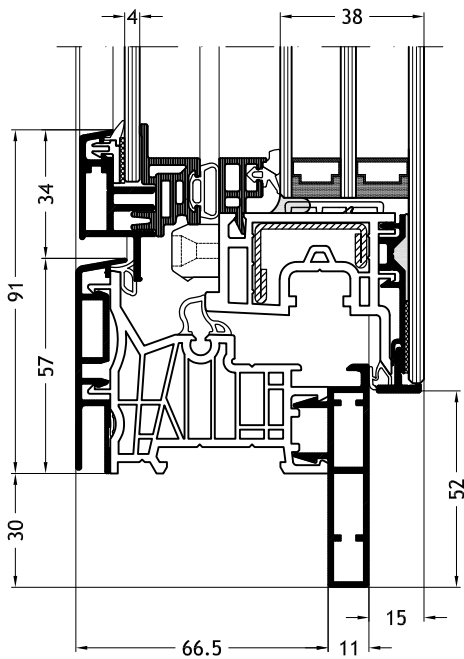

Kozijn Z-vorm B2X
met vleuge Slim-line Cristal Twin A33

Kozijn Z-vorm B2V
met vleuge Slim-line Cristal Twin A33