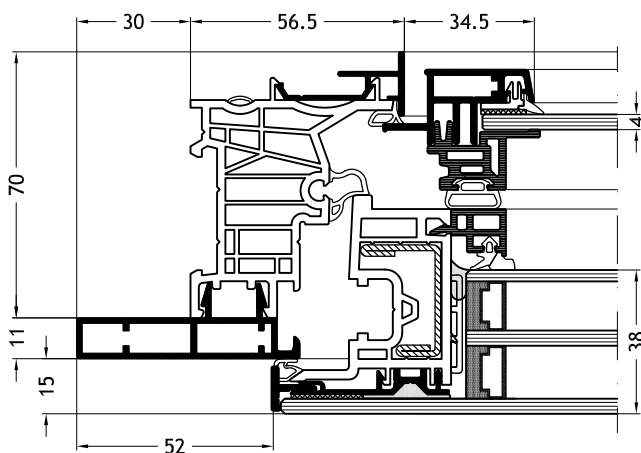

Kozijn Z-vorm F2X
met vleuge Slim-line Cristal Twin A33

Kozijn Z-vorm B2V
met vleuge Slim-line Cristal Twin A33

Kozijn Z-vorm B2Y
met vleuge Slim-line Cristal Twin A33

Technische tekeningen

Schaal 1:2

Kozijn Z-vorm B2X
met vleuge Slim-line Cristal Twin A33