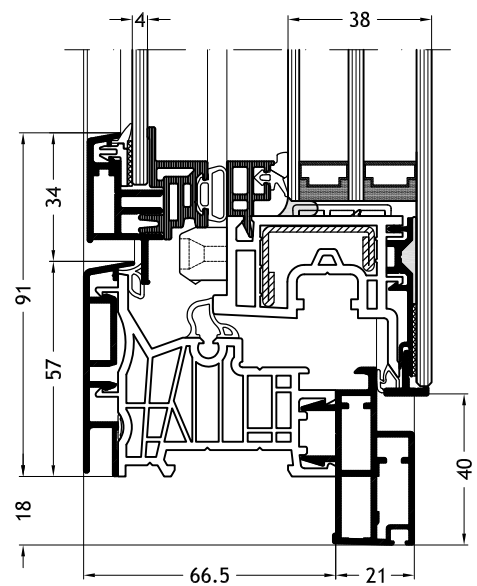

Kozijn Z-vorm F2X
met vleuge Slim-line Cristal Twin A33

Kozijn Z-vorm F2V
met vleuge Slim-line Cristal Twin A33