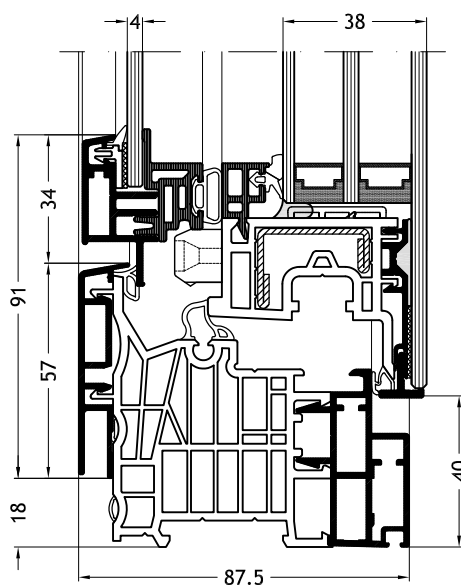

Kozijn L-vorm F1V
met vleuge Slim-line Cristal Twin A33