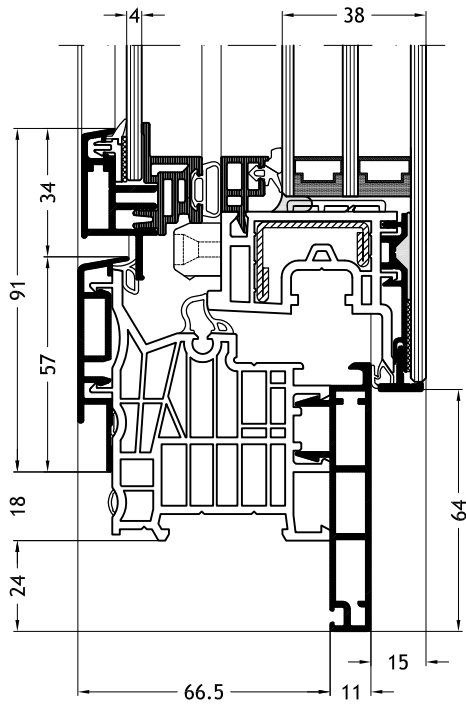

Kozijn Z-vorm A2V
met vleuge Slim-line Cristal Twin A33

Kozijn L-vorm D1Y

met vleuge Slim-line Cristal Twin A33