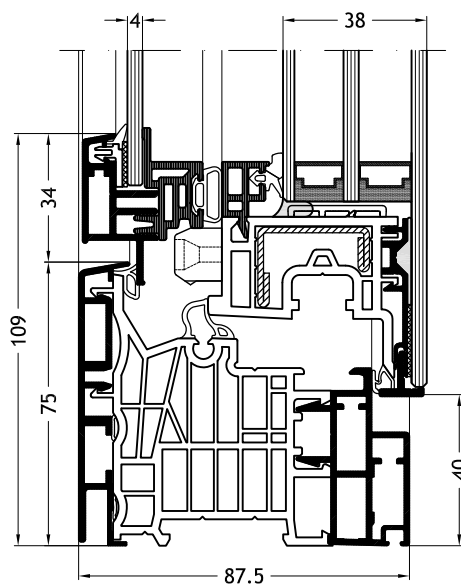

Kozijn L-vorm A1Y

met vleuge Slim-line Cristal Twin A33

Technische tekeningen

Schaal 1:2

Kozijn L-vorm A1X
met vleuge Slim-line Cristal Twin A33

Kozijn L-vorm F1W
met vleuge Slim-line Cristal Twin A33

Kozijn L-vorm F1Z
met vleuge Slim-line Cristal Twin A33