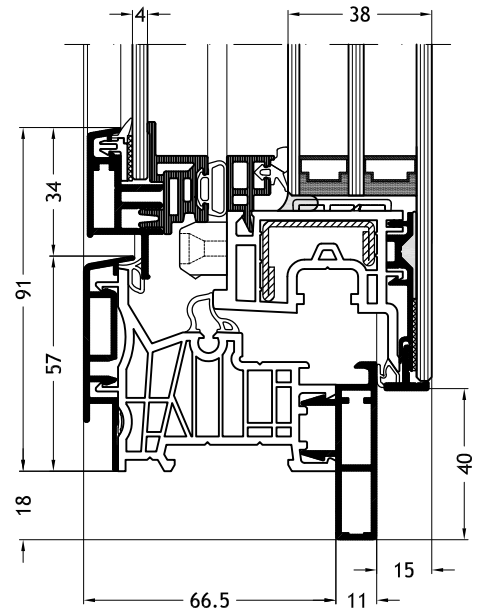

Technische tekeningen

Schaal 1:2

Kozijn Z-vorm A2X
met vleuge Slim-line Cristal Twin A33

Kozijn Z-vorm F2V
met vleuge Slim-line Cristal Twin A33