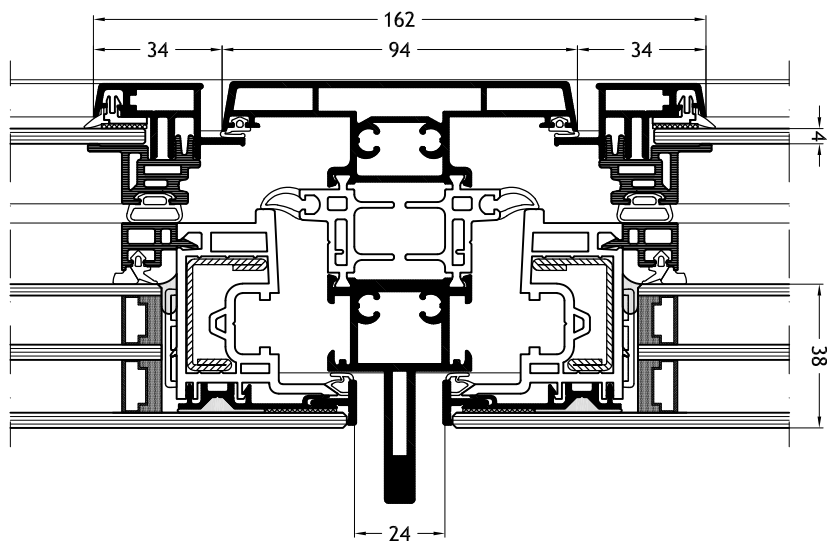

met vleuge Slim-line Cristal Twin A33

Kalf/Stijl 726

met vleuge Slim-line Cristal Twin A33

Technische tekeningen

Schaal 1:2

Kalf/Stijl 745

met vleuge Slim-line Cristal Twin A33

Kalf/Stijl 744