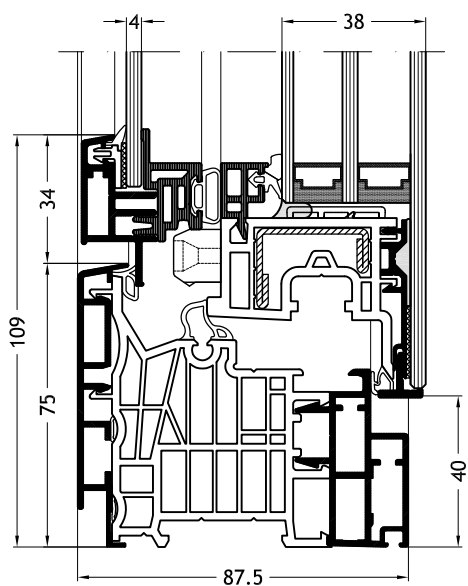

Kozijn L-vorm A1Y

met vleuge Slim-line Cristal Twin A33

Technische tekeningen

Schaal 1:2

Kozijn L-vorm A1X
met vleuge Slim-line Cristal Twin A33

Kozijn L-vorm F1W
met vleuge Slim-line Cristal Twin A33

Kozijn L-vorm F1Z
met vleuge Slim-line Cristal Twin A33