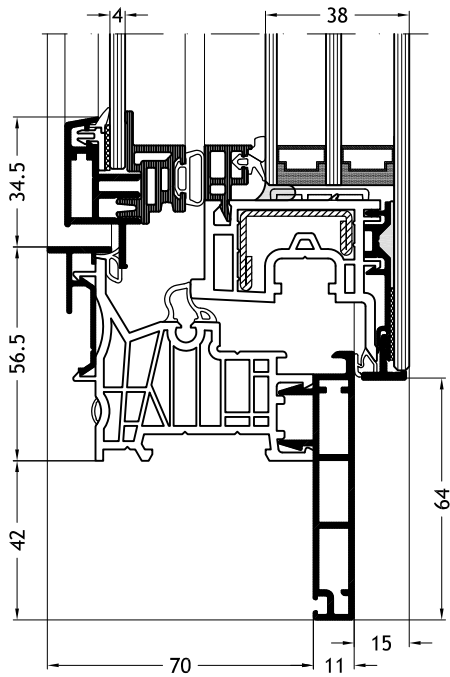

Kozijn Z-vorm D2X
met vleuge Slim-line Cristal Twin A33