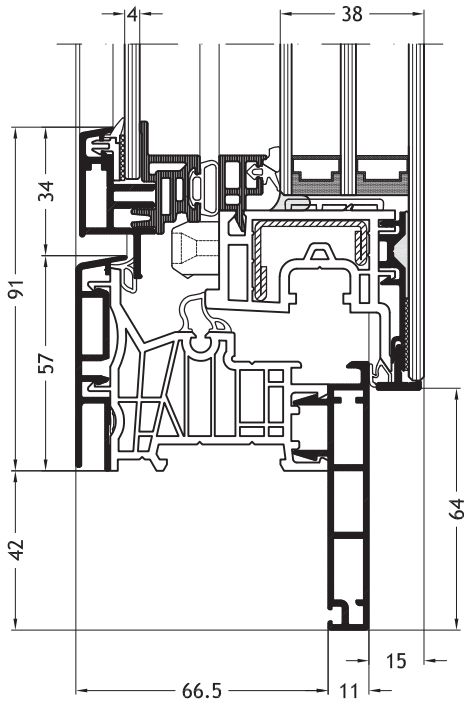

Kozijn Z-vorm C2V
met vleuge Slim-line Cristal Twin A33

Kozijn Z-vorm C2Y
met vleuge Slim-line Cristal Twin A33

Kozijn Z-vorm C2X
met vleuge Slim-line Cristal Twin A33

Technische tekeningen

Schaal 1:2

Kozijn Z-vorm D2V
met vleuge Slim-line Cristal Twin A33