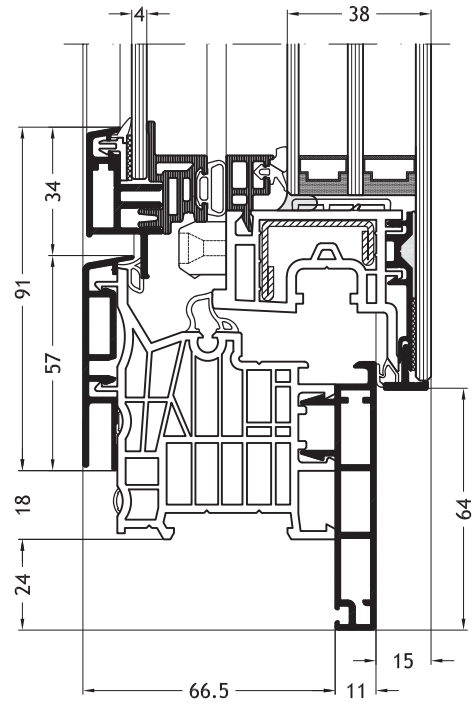

Kozijn L-vorm D1V

met vleuge Slim-line Cristal Twin A33