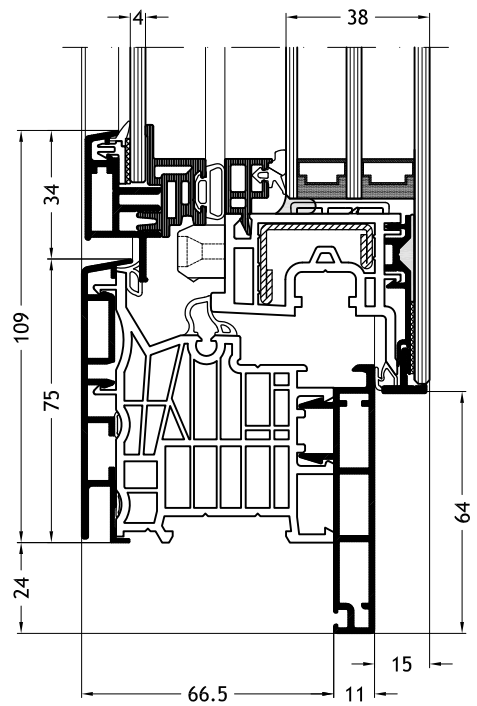

Kozijn L-vorm D1W
met vleuge Slim-line Cristal Twin A33