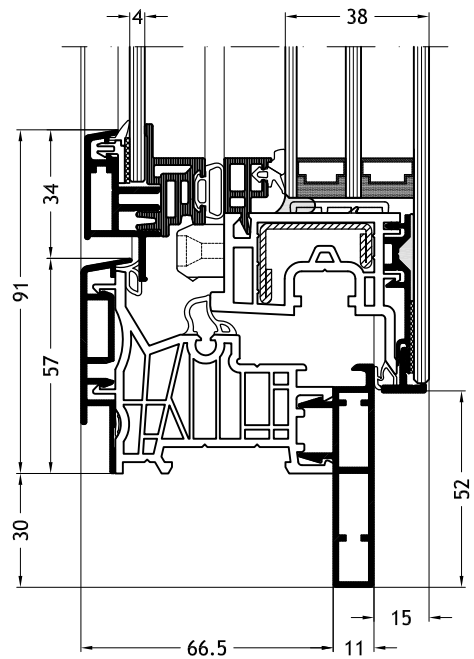

Kozijn Z-vorm C2V
met vleuge Slim-line Cristal Twin A33

Kozijn Z-vorm B2Y
met vleuge Slim-line Cristal Twin A33