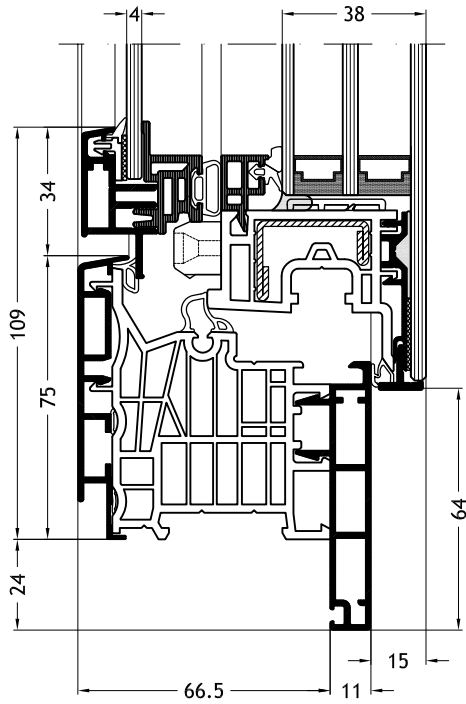

Kozijn L-vorm C1X
met vleuge Slim-line Cristal Twin A33

Kozijn L-vorm D1W
met vleuge Slim-line Cristal Twin A33

Technische tekeningen

Schaal 1:2

Kozijn L-vorm D1Z

met vleuge Slim-line Cristal Twin A33

Kozijn L-vorm D1V