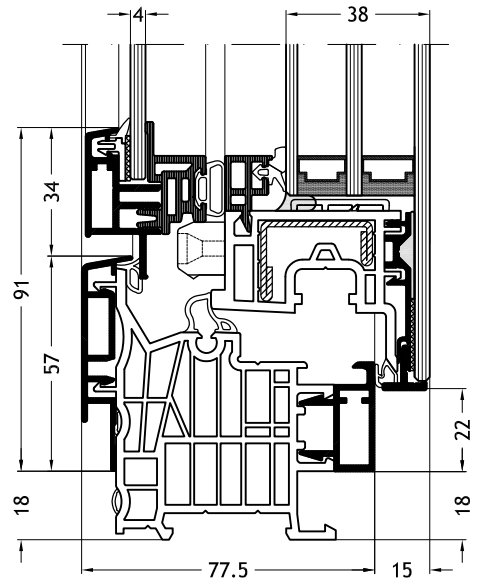

met vleuge Slim-line Cristal Twin A33

Kozijn L-vorm C1Z

met vleuge Slim-line Cristal Twin A33

Technische tekeningen

Schaal 1:2

Kozijn L-vorm C1V
met vleuge Slim-line Cristal Twin A33

Kozijn L-vorm C1Y
met vleuge Slim-line Cristal Twin A33