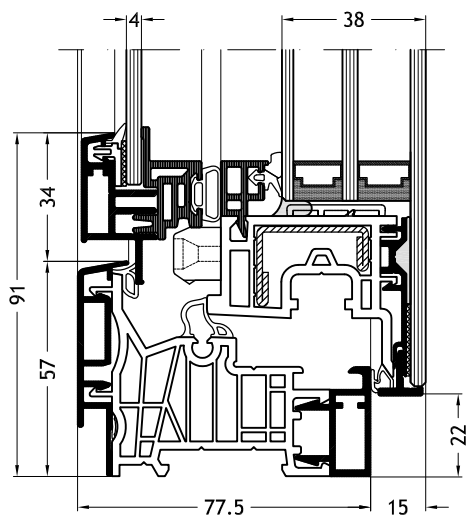

Kozijn Z-vorm D2V
met vleuge Slim-line Cristal Twin A33

Kozijn Z-vorm C2Y
met vleuge Slim-line Cristal Twin A33