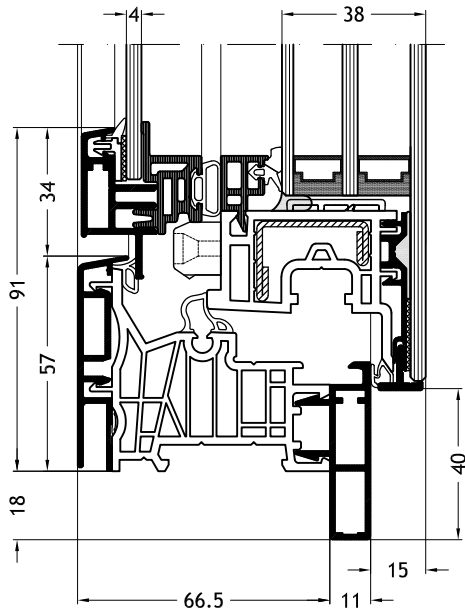

met vleuge Slim-line Cristal Twin A33

Kozijn L-vorm D1Y

met vleuge Slim-line Cristal Twin A33

Kozijn L-vorm D1X

met vleuge Slim-line Cristal Twin A33

Technische tekeningen

Schaal 1:2

Kozijn Z-vorm A2V
met vleuge Slim-line Cristal Twin A33