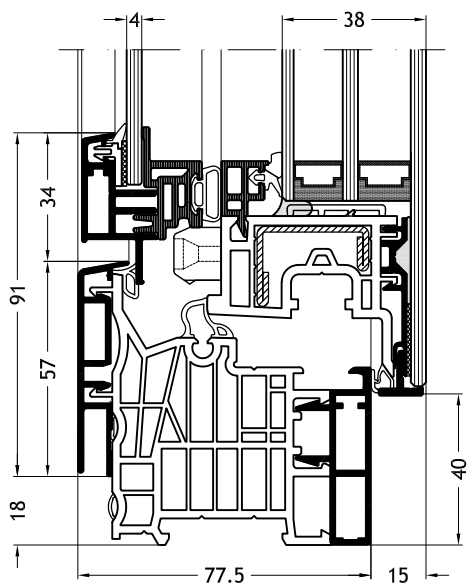

Technische tekeningen

Schaal 1:2

Kozijn L-vorm A1W

met vleuge Slim-line Cristal Twin A33

Kozijn L-vorm A1Z

met vleuge Slim-line Cristal Twin A33

Kozijn L-vorm A1V

met vleuge Slim-line Cristal Twin A33