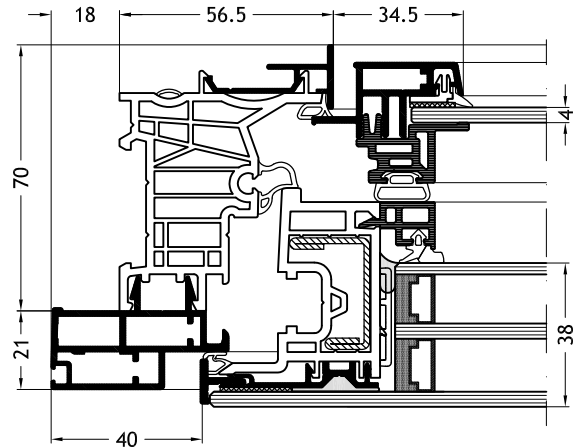

Technische tekeningen

Schaal 1:2

Kozijn Z-vorm B2V
met vleuge Slim-line Cristal Twin A33

Kozijn Z-vorm B2Y
met vleuge Slim-line Cristal Twin A33