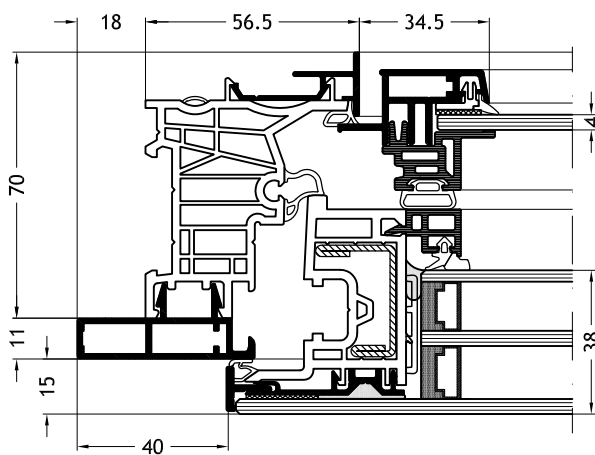

Kozijn Z-vorm F2Y
met vleuge Slim-line Cristal Twin A33

Kozijn Z-vorm A2X
met vleuge Slim-line Cristal Twin A33