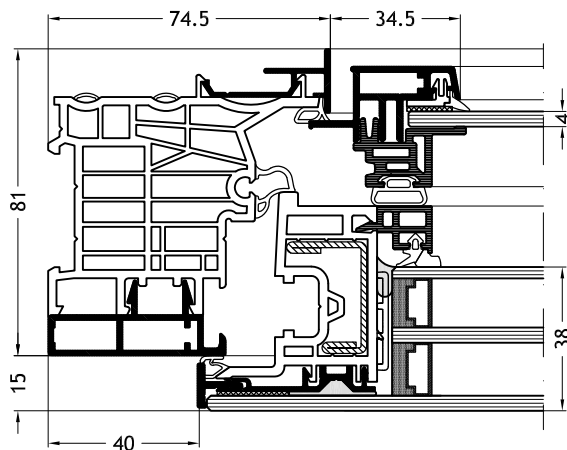

Kozijn L-vorm A1Y

met vleuge Slim-line Cristal Twin A33

Technische tekeningen

Schaal 1:2

Kozijn L-vorm A1X
met vleuge Slim-line Cristal Twin A33

Kozijn L-vorm F1W
met vleuge Slim-line Cristal Twin A33

Kozijn L-vorm F1Z
met vleuge Slim-line Cristal Twin A33