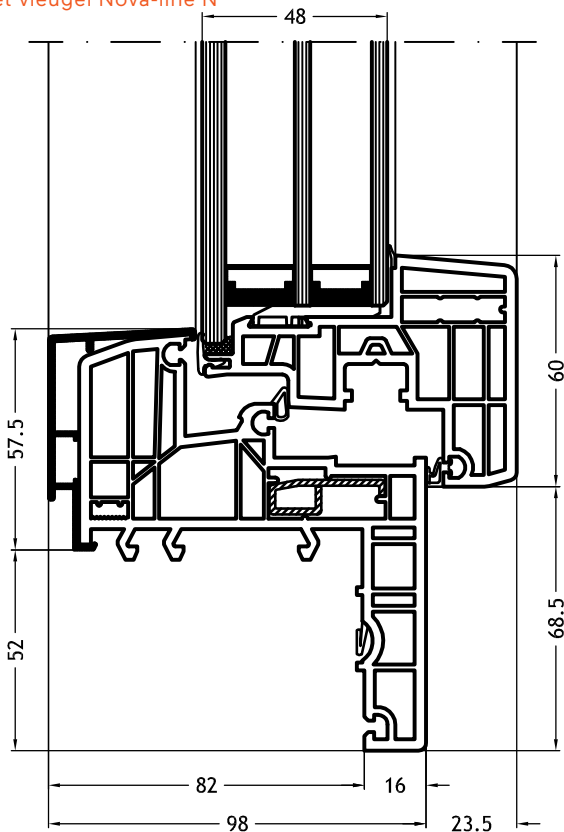

# Technische tekeningen

Schaal 1:2

**Kozijn L-vorm 920N**  
met vleugel Nova-line N

**Kozijn Z-vorm 921N**  
met vleugel Nova-line N

**Kozijn Z-vorm 929N**  
met vleugel Nova-line N

**Vlakte onderdorpel**  
met vleugel Nova-line N