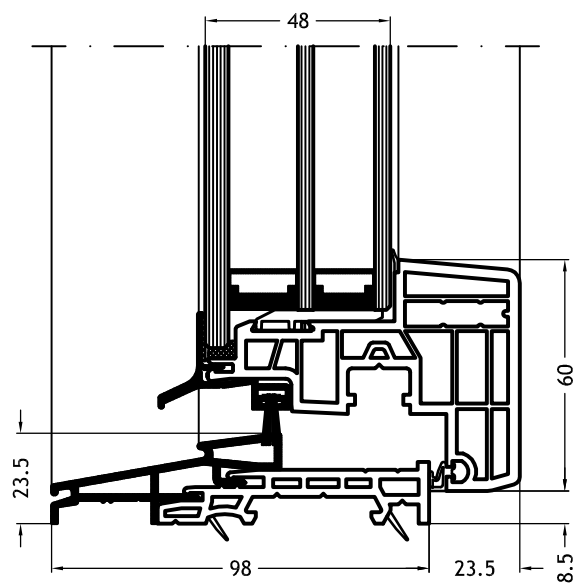

# Technische tekeningen

Schaal 1:2

**Kozijn L-vorm 920N**  
met vleugel Nova-line N

**Kozijn Z-vorm 921N**  
met vleugel Nova-line N

**Kozijn Z-vorm 929N**  
met vleugel Nova-line N

**Vlakte onderdorpel**  
met vleugel Nova-line N