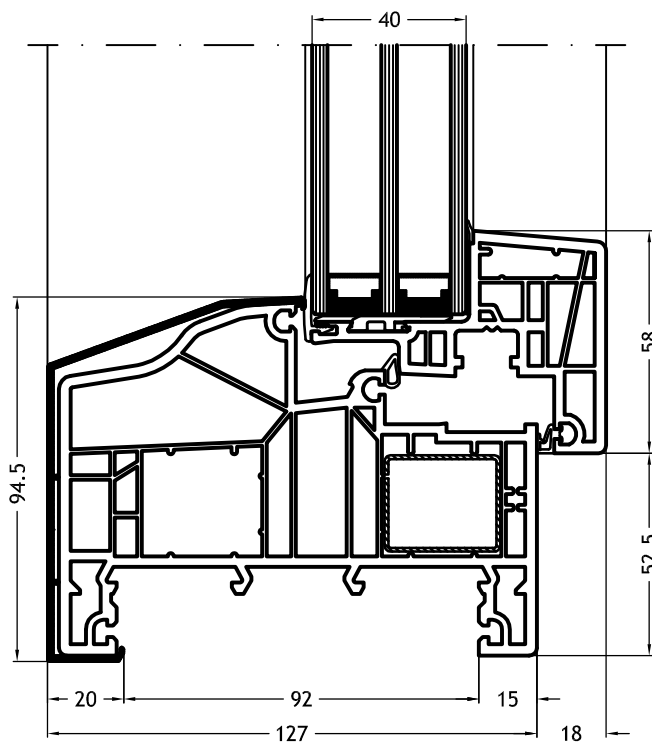

# Diseños técnicos

escala 1:2

**Marco L - 920K**  
con hoja Nova-line C

**Marco bloc L - 951K**  
con hoja Nova-line C

**Marco Z - 921K**  
con hoja Nova-line C

**Marco Z - 929K**  
con hoja Nova-line C