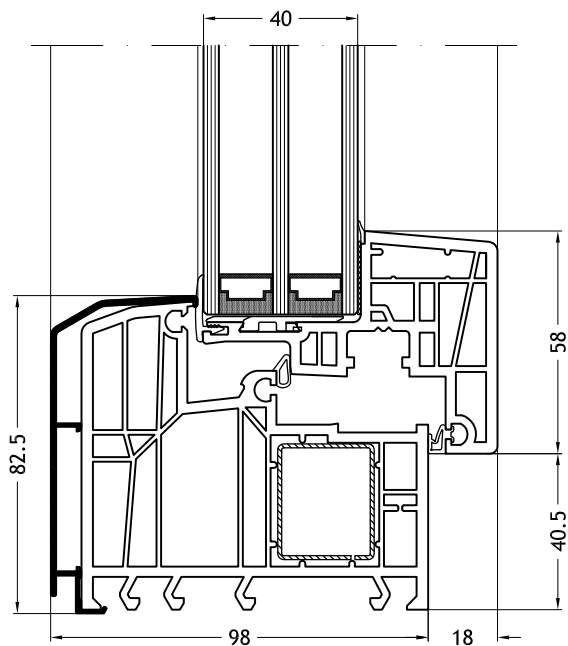

# Diseños técnicos

escala 1:2

**Marco L - 920K**  
con hoja Nova-line C

**Marco bloc L - 951K**  
con hoja Nova-line C

**Marco Z - 921K**  
con hoja Nova-line C

**Marco Z - 929K**  
con hoja Nova-line C