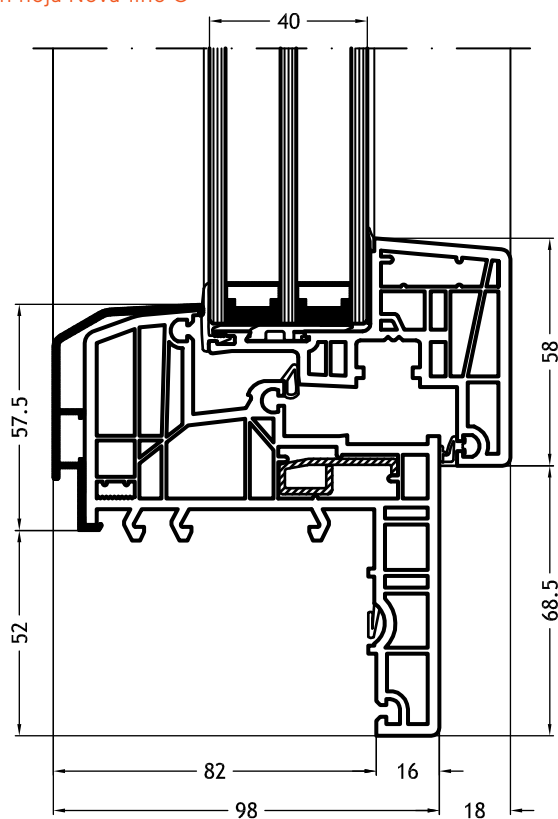

# Diseños técnicos

escala 1:2

**Marco L - 920K**  
con hoja Nova-line C

**Marco bloc L - 951K**  
con hoja Nova-line C

**Marco Z - 921K**  
con hoja Nova-line C

**Marco Z - 929K**  
con hoja Nova-line C