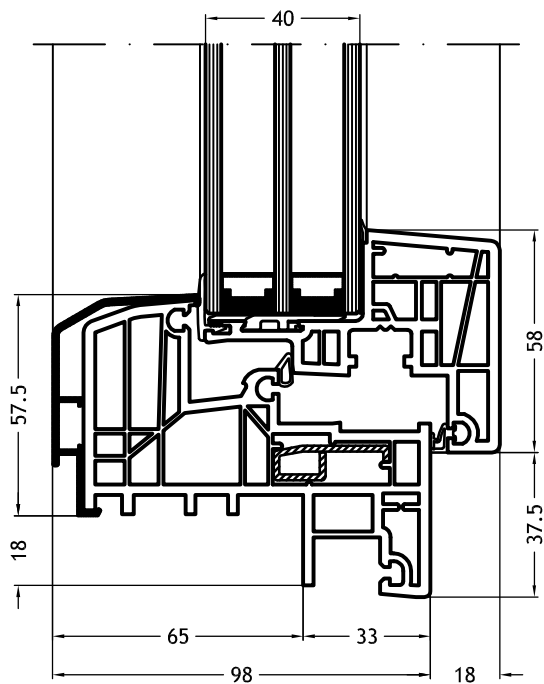

# Diseños técnicos

escala 1:2

**Marco L - 920K**  
con hoja Nova-line C

**Marco bloc L - 951K**  
con hoja Nova-line C

**Marco Z - 921K**  
con hoja Nova-line C

**Marco Z - 929K**  
con hoja Nova-line C