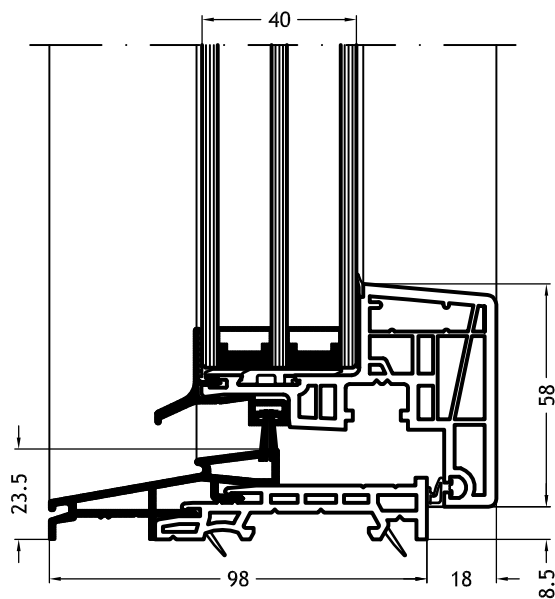

Diseños técnicos

escala 1:2