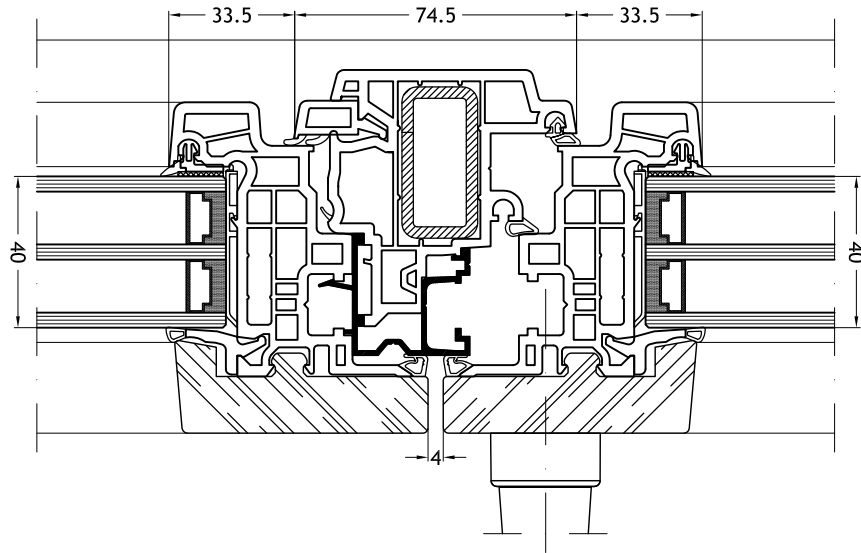

met vleugel Slim-line 9087

Kalf/Stijl 9756

met vleugel Slim-line 9S87 met glaslat stijl

Technische tekeningen

Schaal 1:2

Klassieke stolp-middenpartij
met vleugel Slim-line 9086

Klassieke stolp-middenpartij
met vleugel Slim-line 9087