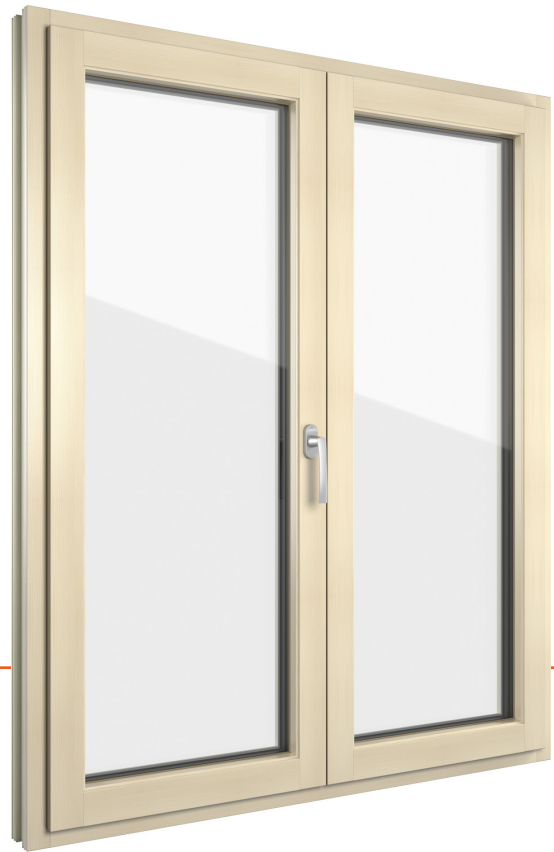

FIN-Ligna Slim-line Kunststof-Hout

Traditionele kozijnoptiek met smalle profielen.

Afbeelding in tweevleugelige uitvoering met aan woonzijde glaslat stijl, buiten kunststof parelwit gewalst 07, binnen vuren natuur 1X01

Smalste kozijnen

Dit kozijn beschikt over de smalste kozijnprofielen in de branche. Het laat veel licht naar binnen en veel zicht naar buiten toe - zonder daarbij een compromis betreft warmte-isolatie aan te gaan.