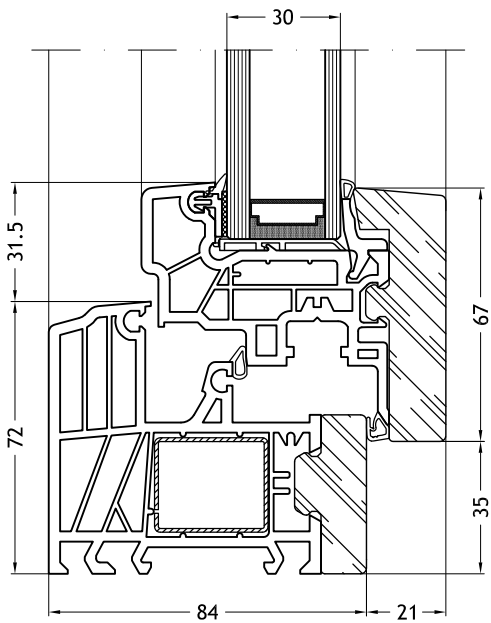

Technische tekeningen

Schaal 1:2

Kozijn L-vorm 9A60
met vleugel Slim-line 9086

Kozijn L-vorm 9A60
met vleugel Slim-line 9S86 met glaslat stijl

Kozijn L-vorm 9A60
met vleugel Slim-line 9087

Kozijn L-vorm 9A60
met vleugel Slim-line 9S87 met glaslat stijl