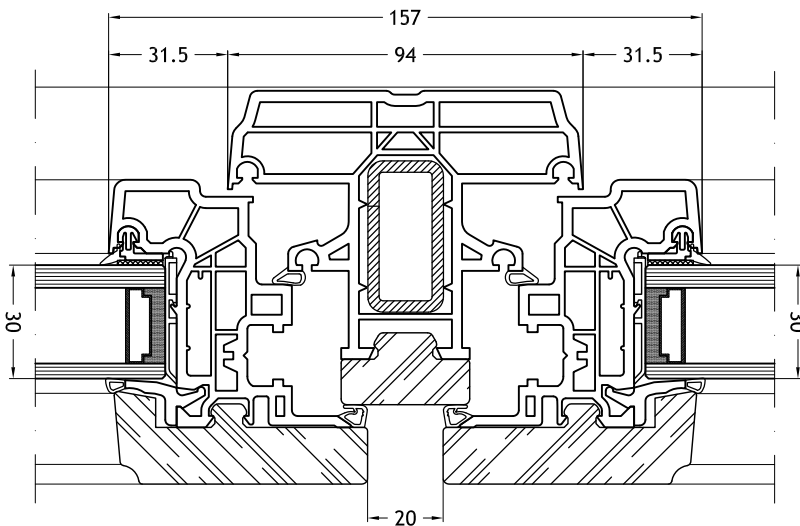

Klassieke stolp-middenpartij
met vleugel Slim-line 9086

Kalf/Stijl 9756

met vleugel Slim-line 9S87 met glaslat stijl