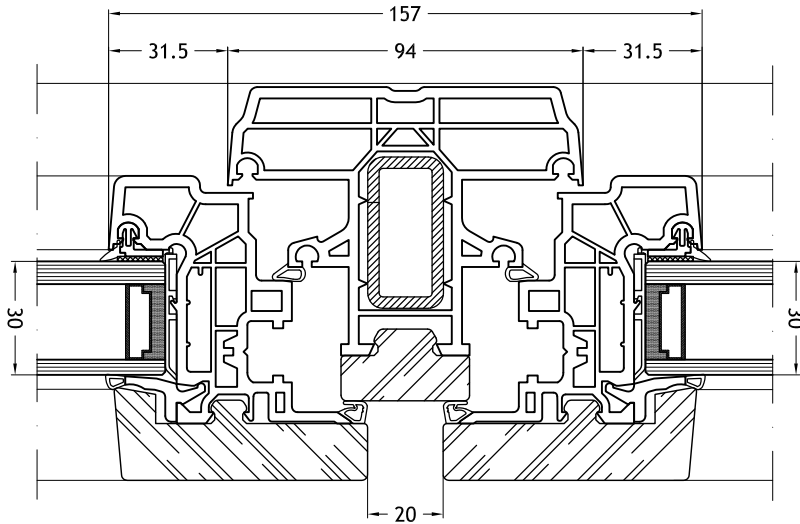

Technische tekeningen

Schaal 1:2

Kalf/Stijl 9756

met vleugel Slim-line 9087