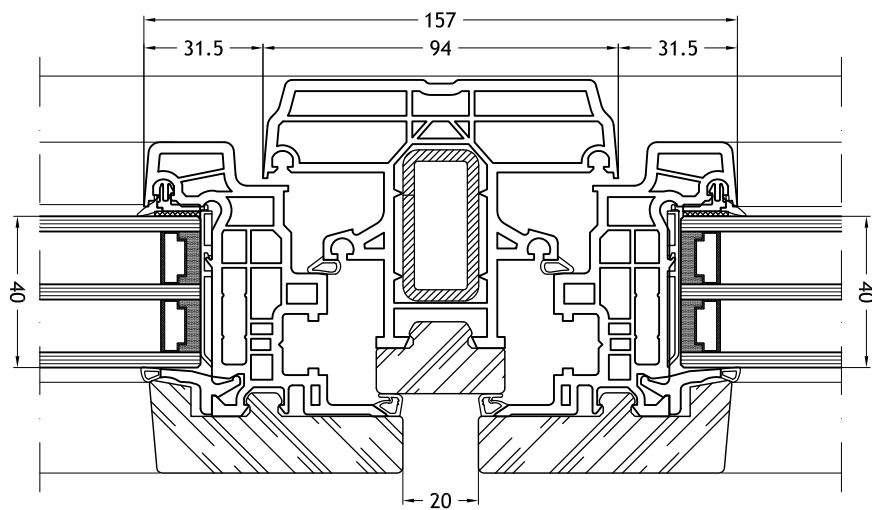

Technische tekeningen

Schaal 1:2

Kozijn Z-vorm 9D63
met vleugel Slim-line 9086

Vlakke onderdorpel
met vleugel Slim-line 9086

Kalf/Stijl 9756
met vleugel Slim-line 9086

Technische tekeningen

Schaal 1:2

Kalf/Stijl 9756