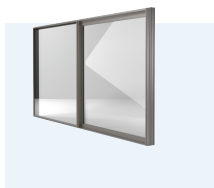

FIN-Vista
Aluminium-Aluminium

Villa in Überetsch

Aluminium raamwand in eengezinswoning

Veel glas, smalle ramen: dat verlangden de opdrachtgevers van hun nieuwe ramen. Bovendien moesten ze een directe samenhang tussen de binnenzijde en de royale tuin creëren. De keuze viel op de raamwand FIN-Vista met geïntegreerde hefschuifdeuren. Dankzij het modulaire bouwsysteem kunnen grote glasoppervlakken eenvoudig gerealiseerd worden. De filigrane ramen zorgen voor maximale lichtinval en uitkijk naar buiten. De moderne uitvoering in aluminium past perfect bij het huis, terwijl kunststof in de kern een optimale isolatie garandeert.

R_w - Geluidsisolerende eigenschappen van een raam

npd - no performance determined (geen prestatie vastgesteld)

FIN-Vista

Aluminium-Aluminium

Modulaire stijlen- en kalvensysteem voor raamwanden. Combineerbaar met alle ramen, schuif- en vouwdeuren.

FIN-Slide Classic-line

Aluminium-Aluminium

U_w 1-vleugelig 2-/3-voudig glas:

1,4 / 0,95 W/m²K

U_w 2-vleugelig 2-/3-voudig glas met stolp:

1,5 / 1,1 W/m²K

R_w Standaard:

npd