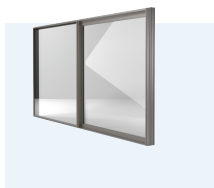

## Villa in Überetsch

Aluminium-kozijnwand in een gezinswoning

Veel glas, smalle kozijnen: Dat verlangden de opdrachtgevers van hun nieuwe kozijnen. Bovendien moesten ze een directe samenhang tussen de binnenzijde en de royale tuin creëren. De keuze viel op de kozijnwand FIN-Vista met geïntegreerde hefschuifdeuren. Dankzij het modulaire bouwsysteem kunnen grote glasoppervlakten eenvoudig gerealiseerd worden. De filigrane kozijnen zorgen voor maximale lichtinval en uitkijk naar buiten. De moderne uitvoering in aluminium past perfect bij het huis, terwijl het kunststof in de kern een optimale isolatie garandeert.

## FIN-Vista

*Aluminium-Aluminium*

Modulaire stijlen- en kalvensysteem voor kozijnwanden. Combineerbaar met alle kozijnen, schuif- en vouwdeuren.