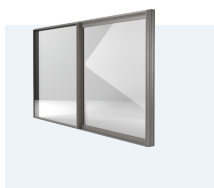

FIN-Slide Classic-line

Aluminium-Aluminium

U_w 1-vleugelig 2-/3-voudig glas: 1,4 / 0,95 W/m²K

U_w 2-vleugelig 2-/3-fach Glas met Stolp: 1,5 / 1,1 W/m²K

R_w Standaard: npd

R_w Beste waarde: npd

Productbladen en verdere informatie op

www.finstral.com/assortiment